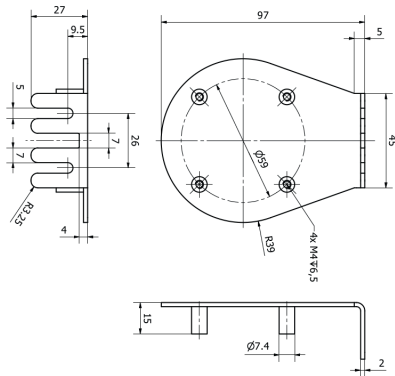

AP000045**PŘÍSLUŠENSTVÍ • MONTÁŽ**

zubehör laser,montagewinkel für PY93

MECHANICKÉ VLASTNOSTI

Délka	97 mm
Materiál	Kov
Provedení	Montážní deska
Šířka	78 mm
Výška	27 mm
	0.0mm x 0.0mm x 0.0mm
	39269097
	900
eClass 8.0	27149227
eClass 9.0	27144065
eClass 9.1	27144065
ETIM-5.0	EC001580
ETIM-6.0	EC001580
ETIM-7.0	EC001580

Přípojka

Rozměrový výkres

Montáž

Montáž / instalaci smí provádět pouze kvalifikovaný elektrikář!

Likvidace

Bezpe nostní pokyny

Před uvedením do provozu prosím zkontrolujte, zda byly dodrženy veškeré bezpečnostní pokyny, které jsou případně uvedené v dokumentaci výrobku.