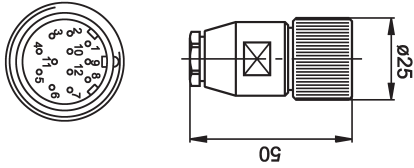

ELEKTRICKÉ VLASTNOSTI

Jmenovitý proud	Samice (zdířka)
Počet pólů	30 A
Provedení elektrického připojení A	12
Provedení elektrického připojení B	M23
	Pájecí přívod

	70mm x 26.0mm x 120mm
	0.08kg
	85369010

	900
eClass 8.0	27279218
eClass 9.0	27060311
eClass 9.1	27060311
ETIM-5.0	EC002062
ETIM-6.0	EC002062
ETIM-7.0	EC002635

Přípojka

Rozměrový výkres**Montáž**

Montáž / instalaci smí provádět pouze kvalifikovaný elektrikář!