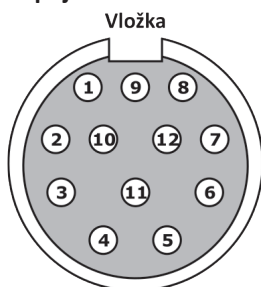

AV000021

SPOJOVACÍ TECHNIKA • KABELOVÉ ZÁSUVKY / ZÁSTRČKY PRO VLASTNÍ PŘÍPRAVU

zubeh drehg,kabeldose 12polig,10adrig gerade,ohne Kabel, lötan-
schl

MECHANICKÉ VLASTNOSTI

Kabelový přívod	1 mm²
Okolní teplota	přímý
Přípustný průměr kabelu	-40 °C ... 105 °C
Provedení	5.8 mm ... 6.2 mm
	Kabelový konektor

ELEKTRICKÉ VLASTNOSTI

Jmenovitý proud	Samice (zdířka)
Počet pólů	30 A
Provedení elektrického připojení A	12
Provedení elektrického připojení B	M23
	Pájecí přívod

	70mm x 26.0mm x 120mm
	0.08kg
	85369010

	900
eClass 8.0	27279218
eClass 9.0	27060311
eClass 9.1	27060311
ETIM-5.0	EC002062
ETIM-6.0	EC002062
ETIM-7.0	EC002635

Přípojka