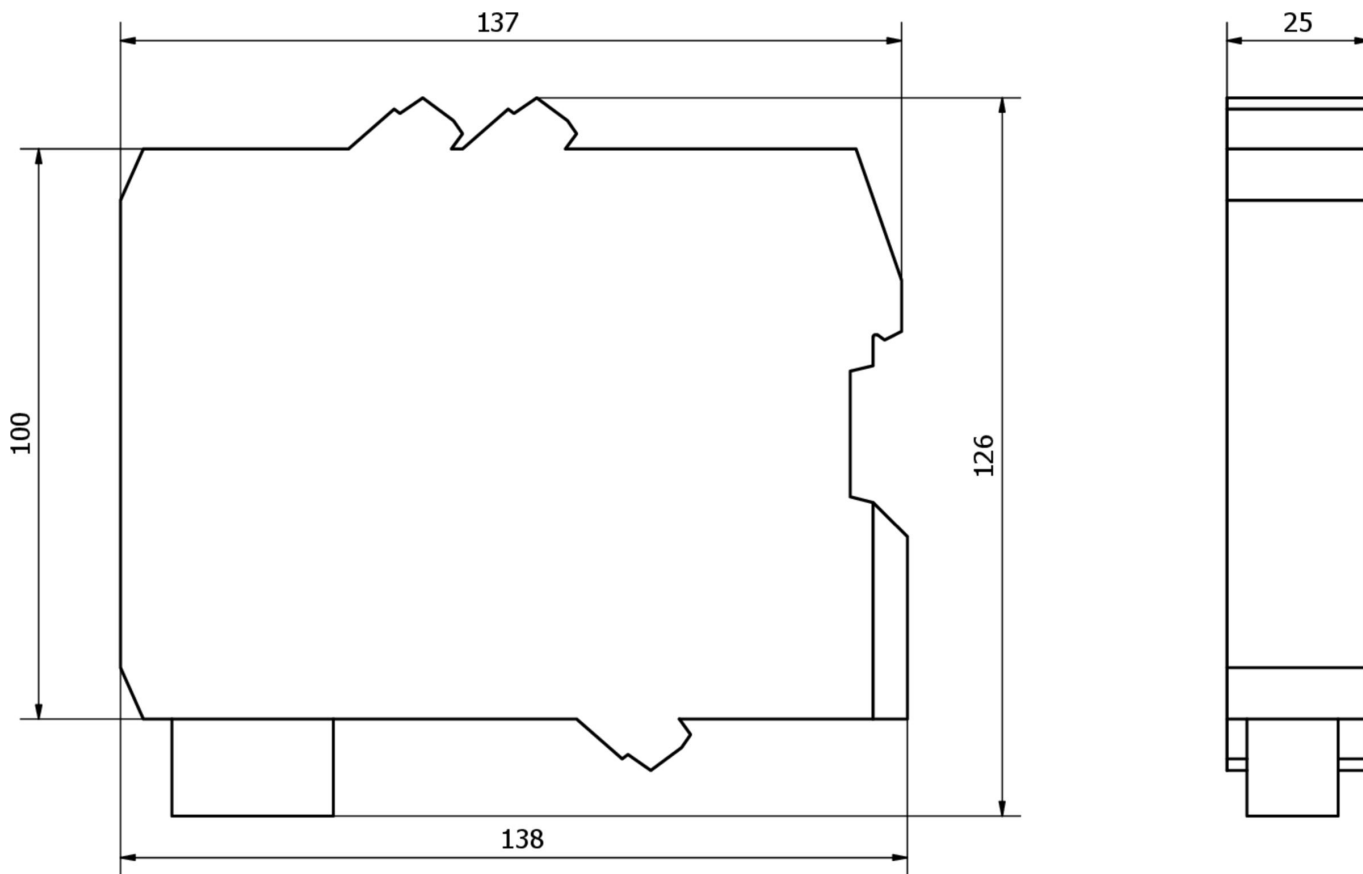

Rozměrový výkres

Výňatek z programu příslušenství

NZ06F001

Proudový transformátor,
26x16x31mm, primární 30A, 3000:
1, JST kabelový konektor 2-pin 0,
15m, plastový

NZ10F001

Proudový transformátor,
27x24x40mm, primární proud
80A, 3000:1, kabelový konektor
JST 2-pin 0,15m, plastový

Další příslušenství najdete na našich domovských stránkách

Montáž

Montáž / instalaci smí provádět pouze kvalifikovaný elektrikář!

Likvidace

Číslo WEEE podle § 6 odst. 3 ElektroG:
40951076

Bezpečnostní pokyny

/ Před uvedením do provozu prosím zkontrolujte, zda byly dodrženy veškeré bezpečnostní pokyny, které jsou případně uvedené v dokumentaci výrobku.

/ Nikdy nepoužívejte tato zařízení v aplikacích, kde bezpečnost osob závisí na jejich funkčnosti.

/ Software, ovladače a soubory IODD potřebné k provozu zařízení si můžete stáhnout bezplatně na naší domovské stránce: www.ipf-electronic.de/cz