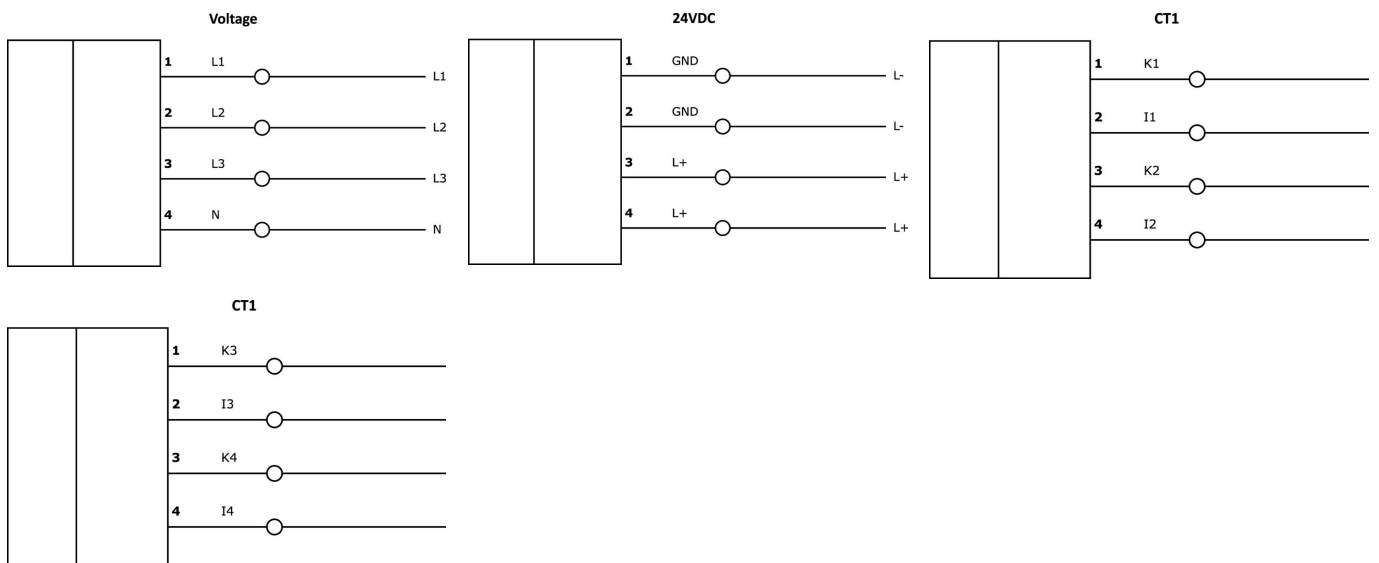

Další

Skupina produktů IPF	735 Brány a příslušenství
Rozměry balení	225 x 175 x 45 mm
Hrubá váha	247 g
Číslo zboží	85437090
WEEE číslo	40951076
V souladu s REACH	Ano
V souladu s RoHS	Ano

Přípojka