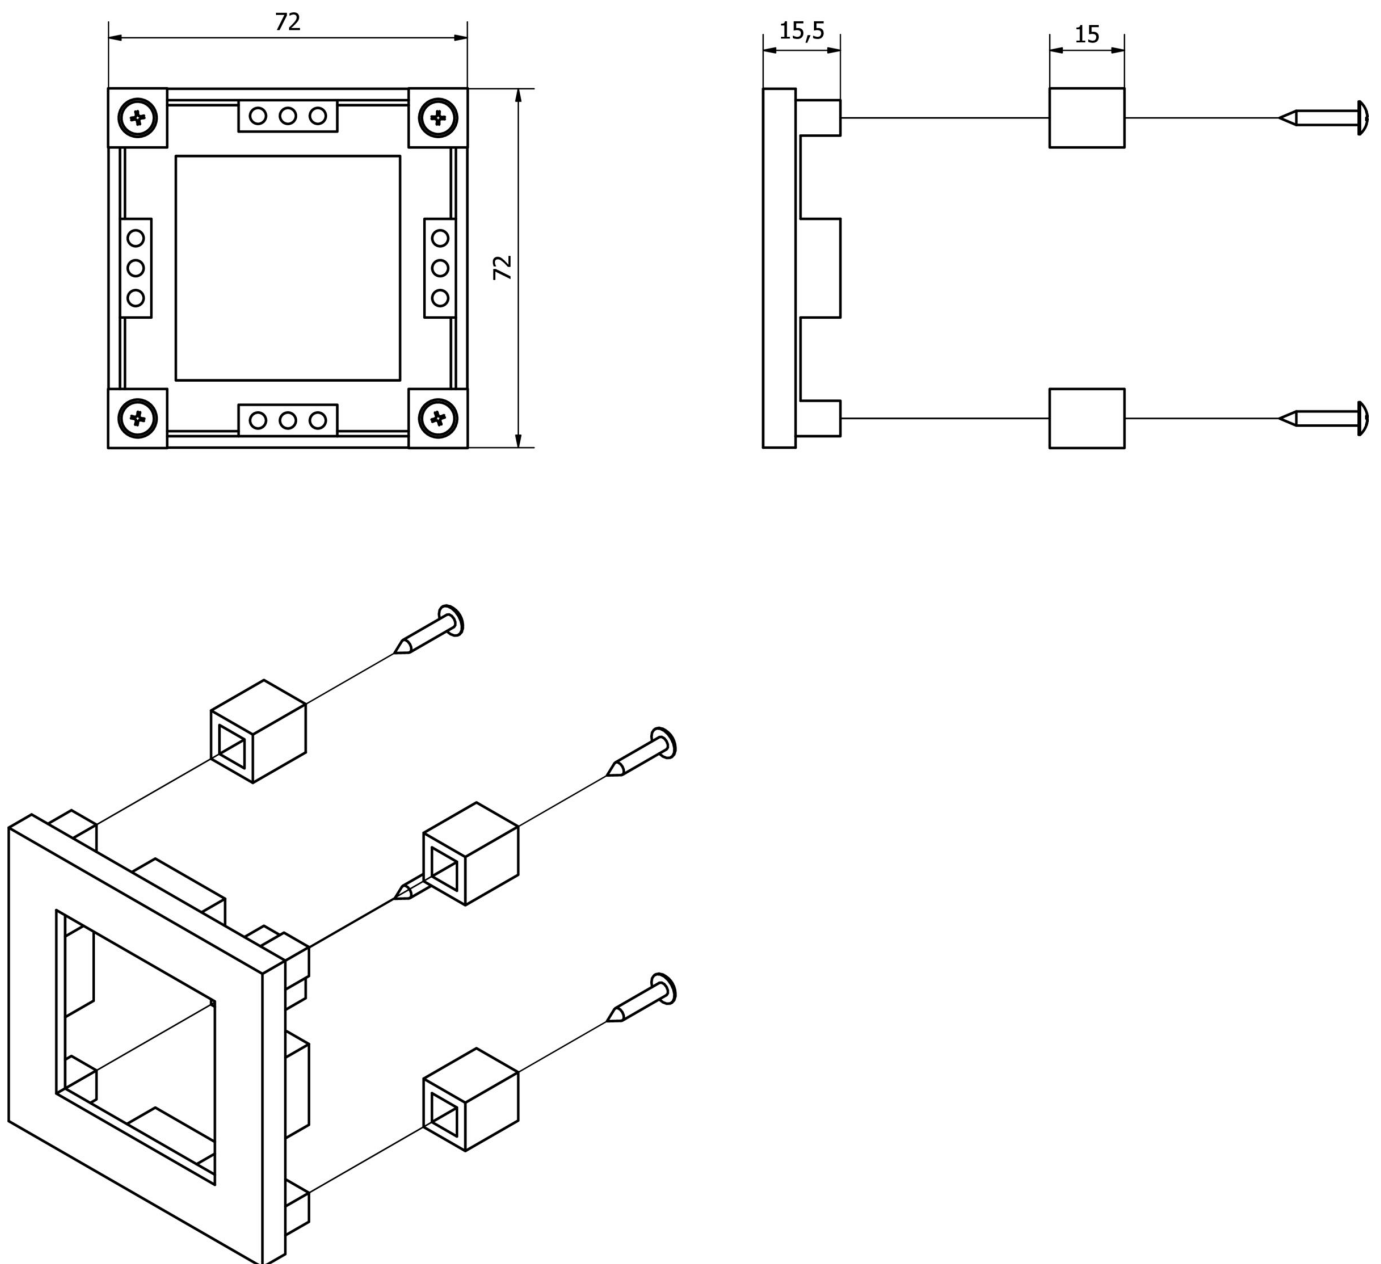

#### Mechanické vlastnosti

Šířka	72 mm
Výška	72 mm

#### Další

Skupina produktů IPF	900 Příslušenství
Rozměry balení	170 x 120 x 17 mm
Hrubá váha	32 g
Číslo zboží	39269097
WEEE číslo	40951076
V souladu s REACH	Ano
V souladu s RoHS	Ano

**Rozměrový výkres**