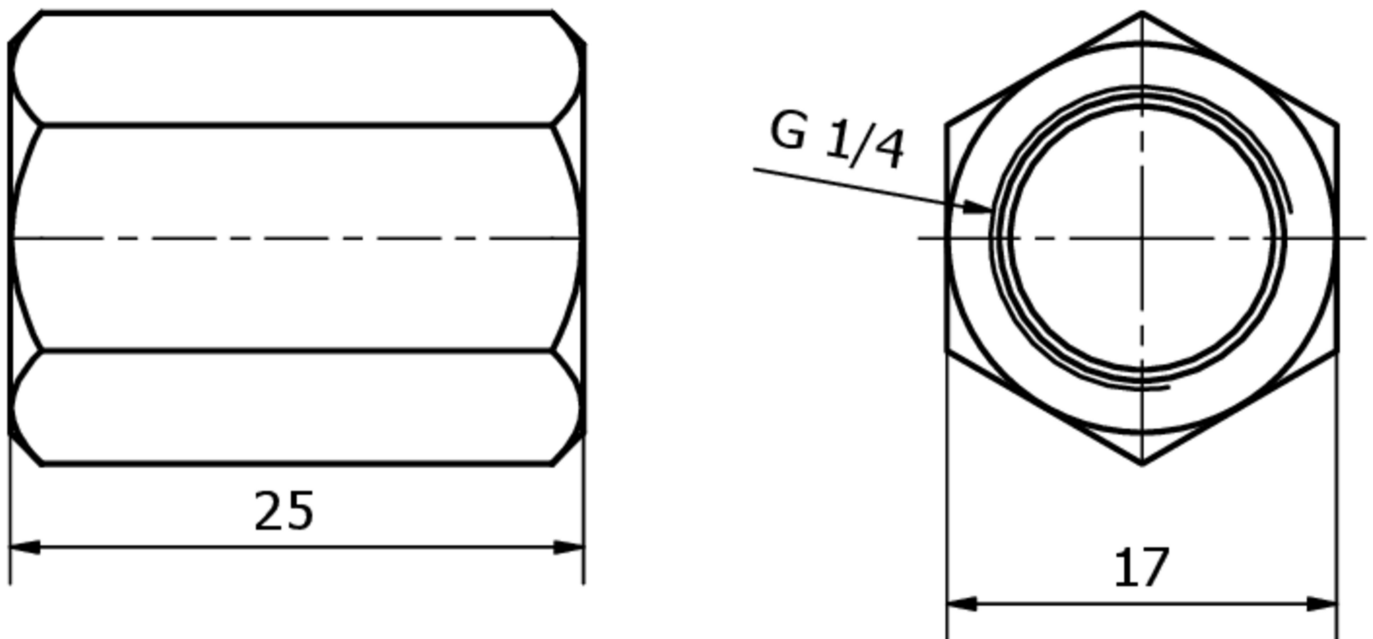

Rozměrový výkres

Montáž

Montáž / instalaci smí provádět pouze kvalifikovaný elektrikář!

Likvidace

Číslo WEEE podle § 6 odst. 3 ElektroG:
40951076

Bezpečnostní pokyny

- / Před uvedením do provozu prosím zkontrolujte, zda byly dodrženy veškeré bezpečnostní pokyny, které jsou případně uvedené v dokumentaci výrobku.
- / Nikdy nepoužívejte tato zařízení v aplikacích, kde bezpečnost osob závisí na jejich funkčnosti.