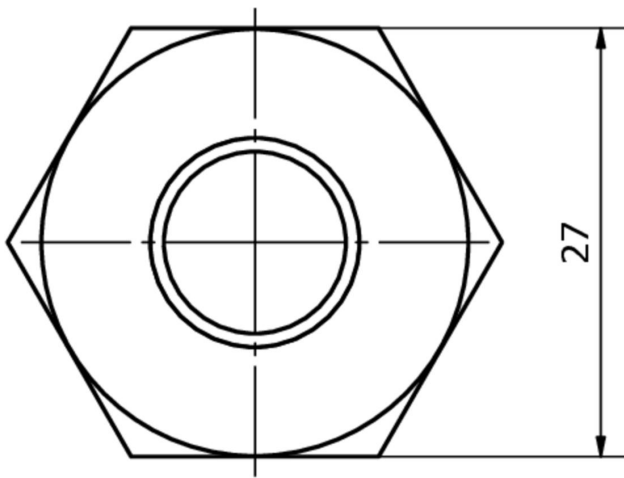

Dibujo acotado

Extracto del programa de accesorios

AD000019

Accesorios presión, junta perfilada
G1/2", Ø24mm 1,5alto, caucho
fluorocarbono FKM, verde

Encontrará más accesorios en nuestra página web

Montaje

El montaje/la instalación solo debe ser llevado a cabo por electricistas cualificados.

Eliminación de residuos

Número WEEE según § 6 párrafo 3 ElektroG:
40951076