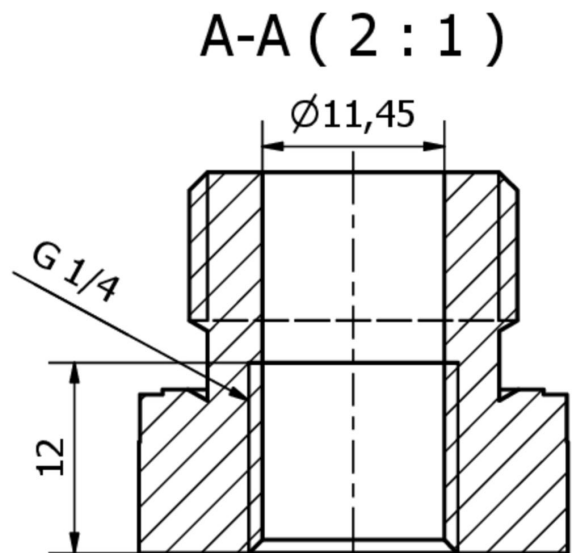

Dibujo acotado

Extracto del programa de accesorios

AD000019

Accesorios presión, junta perfilada
G1/2", Ø24mm 1,5alto, caucho
fluorocarbono FKM, verde

Encontrará más accesorios en nuestra página web

Montaje

El montaje/la instalación solo debe ser llevado a cabo por electricistas cualificados.

Eliminación de residuos

Número WEEE según § 6 párrafo 3 ElektroG:
40951076