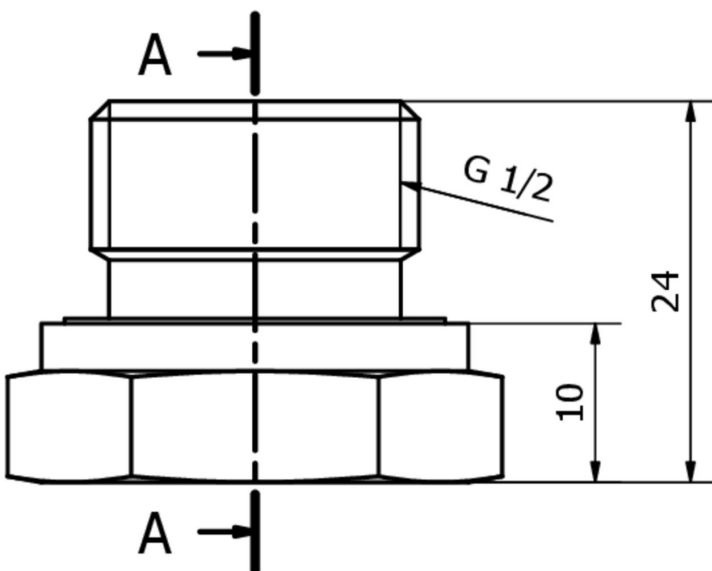

Dibujo acotado

Extracto del programa de accesorios

AD000019

Accesorios presión, junta perfilada
G1/2", Ø24mm 1,5alto, caucho
fluorocarbono FKM, verde

Encontrará más accesorios en nuestra página web

Montaje

El montaje/la instalación solo debe ser llevado a cabo por electricistas cualificados.

Eliminación de residuos

Número WEEE según § 6 párrafo 3 ElektroG:
40951076