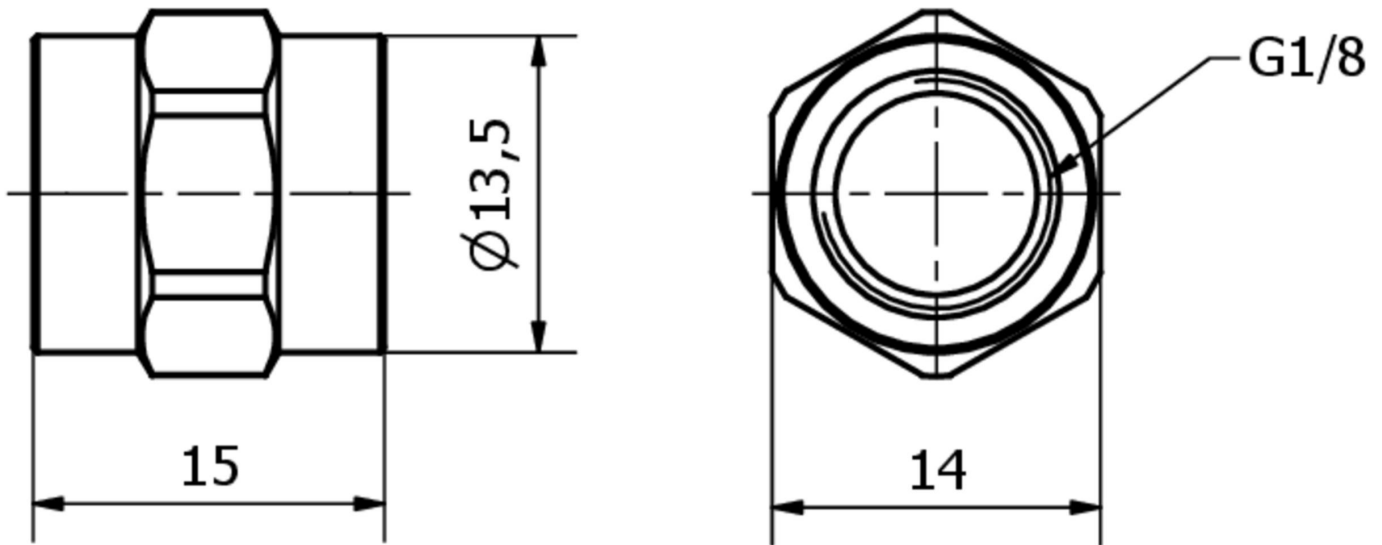

Schéma d'encombrement

Montage

Le montage / l'installation ne doit être effectué que par un électricien spécialisé !

Élimination

Numéro WEEE selon § 6 alinéa 3 ElektroG : 40951076

Consignes de sécurité

/ Avant la mise en service, veuillez vous assurer que toutes les consignes de sécurité figurant éventuellement dans la documentation du produit ont été respectées.

/ En cas d'impact direct sur la sécurité des personnes, l'utilisation de ces produits est interdite.