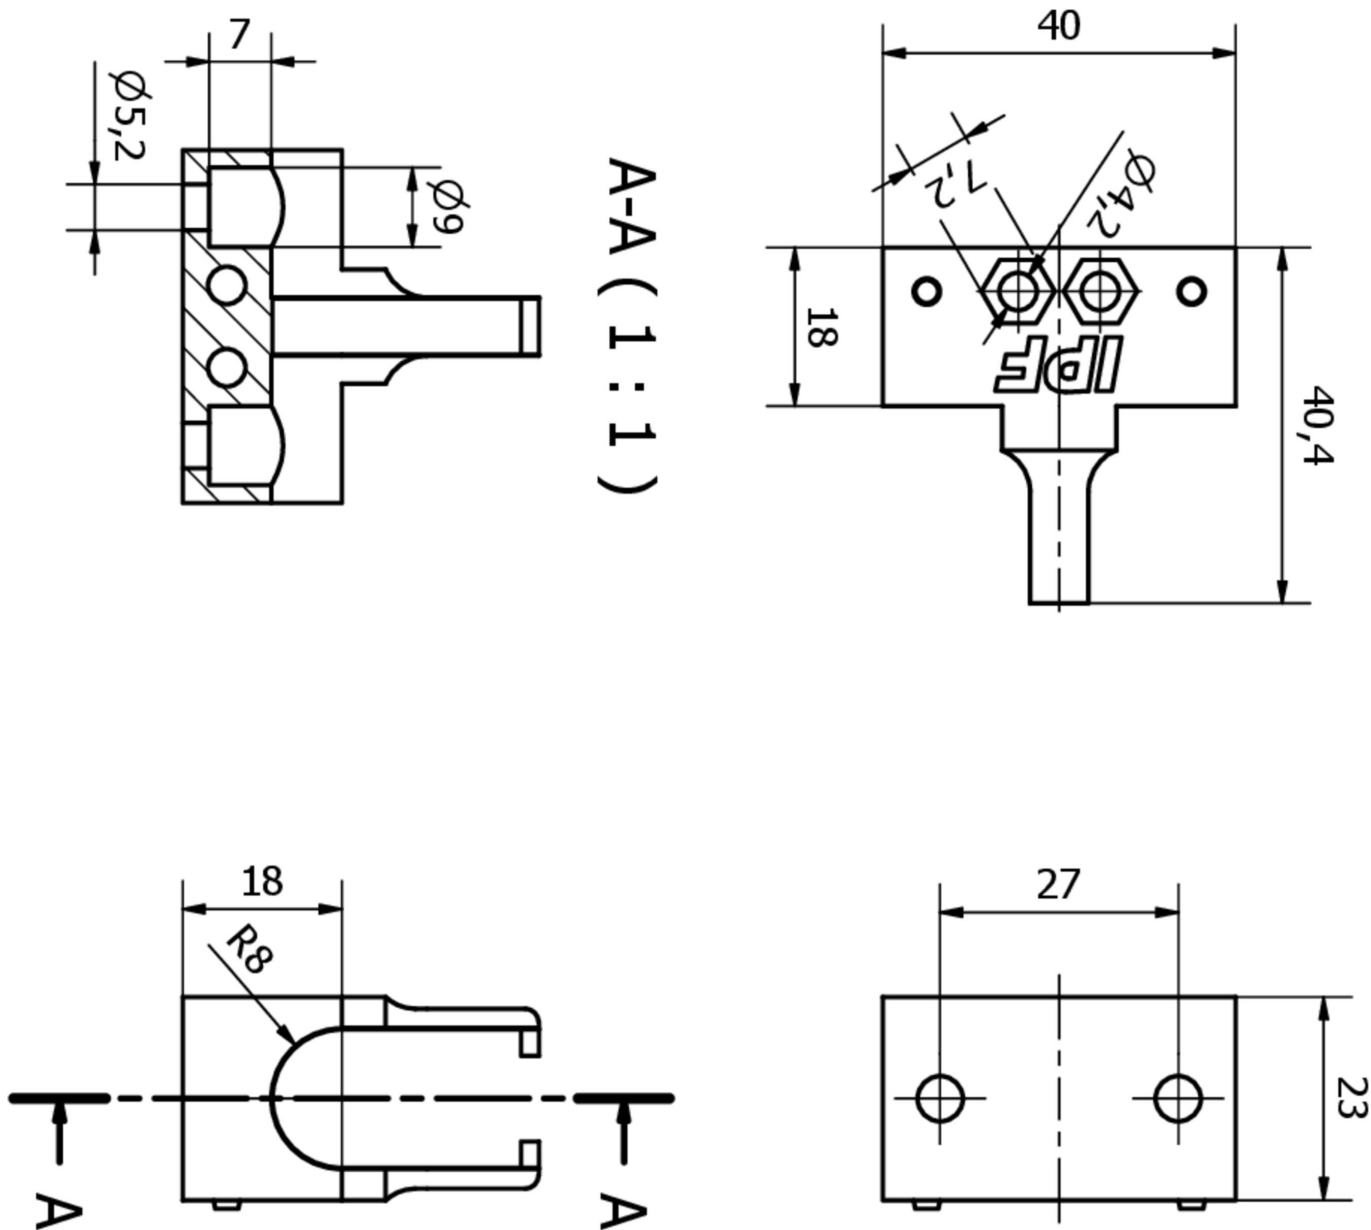

AD000023

Příslušenství • Montáž - rychloupínáky

Příslušenství Tlak, držák pro Dx04/Dx06, 23x40x40mm, plast, s možností doplnění

Držák pro DW04/DW06

Mechanické vlastnosti

Šířka	23 mm
Průměr šroubového upevnění	4,8
Výška	40,5 mm
Délka	40 mm
Druh montáže	Šroubové upevnění
Materiál	Plast
Příslušenství pro	Dx04/06

Klasifikace

ETIM 8

Další

Skupina produktů IPF	900 Příslušenství
Rozměry balení	120 x 100 x 25 mm
Hrubá váha	12 g
Číslo zboží	39269097
WEEE číslo	40951076
V souladu s REACH	Ano
V souladu s RoHS	Ano

Rozměrový výkres