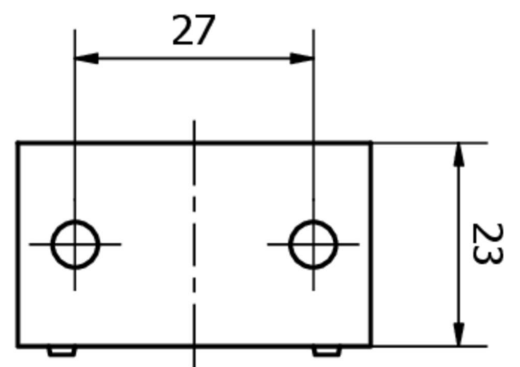

Montage

Le montage / l'installation ne doit être effectué que par un électricien spécialisé !

Élimination

Numéro WEEE selon § 6 alinéa 3 ElektroG : 40951076

Consignes de sécurité

! Avant la mise en service, veuillez vous assurer que toutes les consignes de sécurité figurant éventuellement dans la documentation du produit ont été respectées.

! En cas d'impact direct sur la sécurité des personnes, l'utilisation de ces produits est interdite.