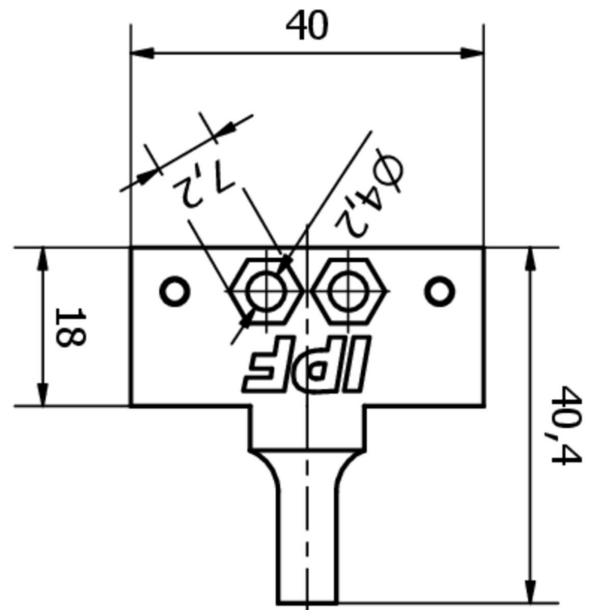

Montage

Le montage / l'installation ne doit être effectué que par un électricien spécialisé !

Élimination

Numéro WEEE selon § 6 alinéa 3 ElektroG : 40951076

Consignes de sécurité

! Avant la mise en service, veuillez vous assurer que toutes les consignes de sécurité figurant éventuellement dans la documentation du produit ont été respectées.

! En cas d'impact direct sur la sécurité des personnes, l'utilisation de ces produits est interdite.