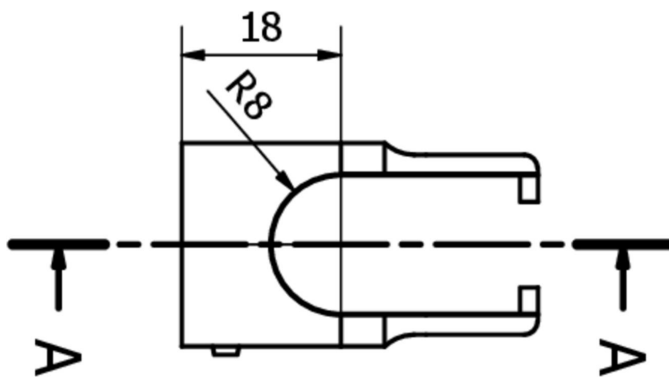

Montage

Le montage / l'installation ne doit être effectué que par un électricien spécialisé !

Élimination

Numéro WEEE selon § 6 alinéa 3 ElektroG : 40951076

Consignes de sécurité

! Avant la mise en service, veuillez vous assurer que toutes les consignes de sécurité figurant éventuellement dans la documentation du produit ont été respectées.

! En cas d'impact direct sur la sécurité des personnes, l'utilisation de ces produits est interdite.