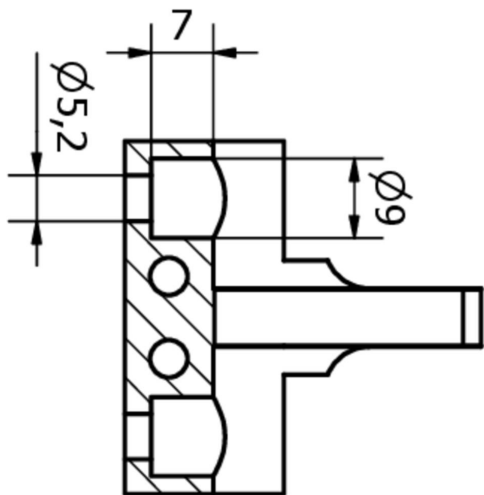

Schéma d'encombrement

A-A (1 : 1)