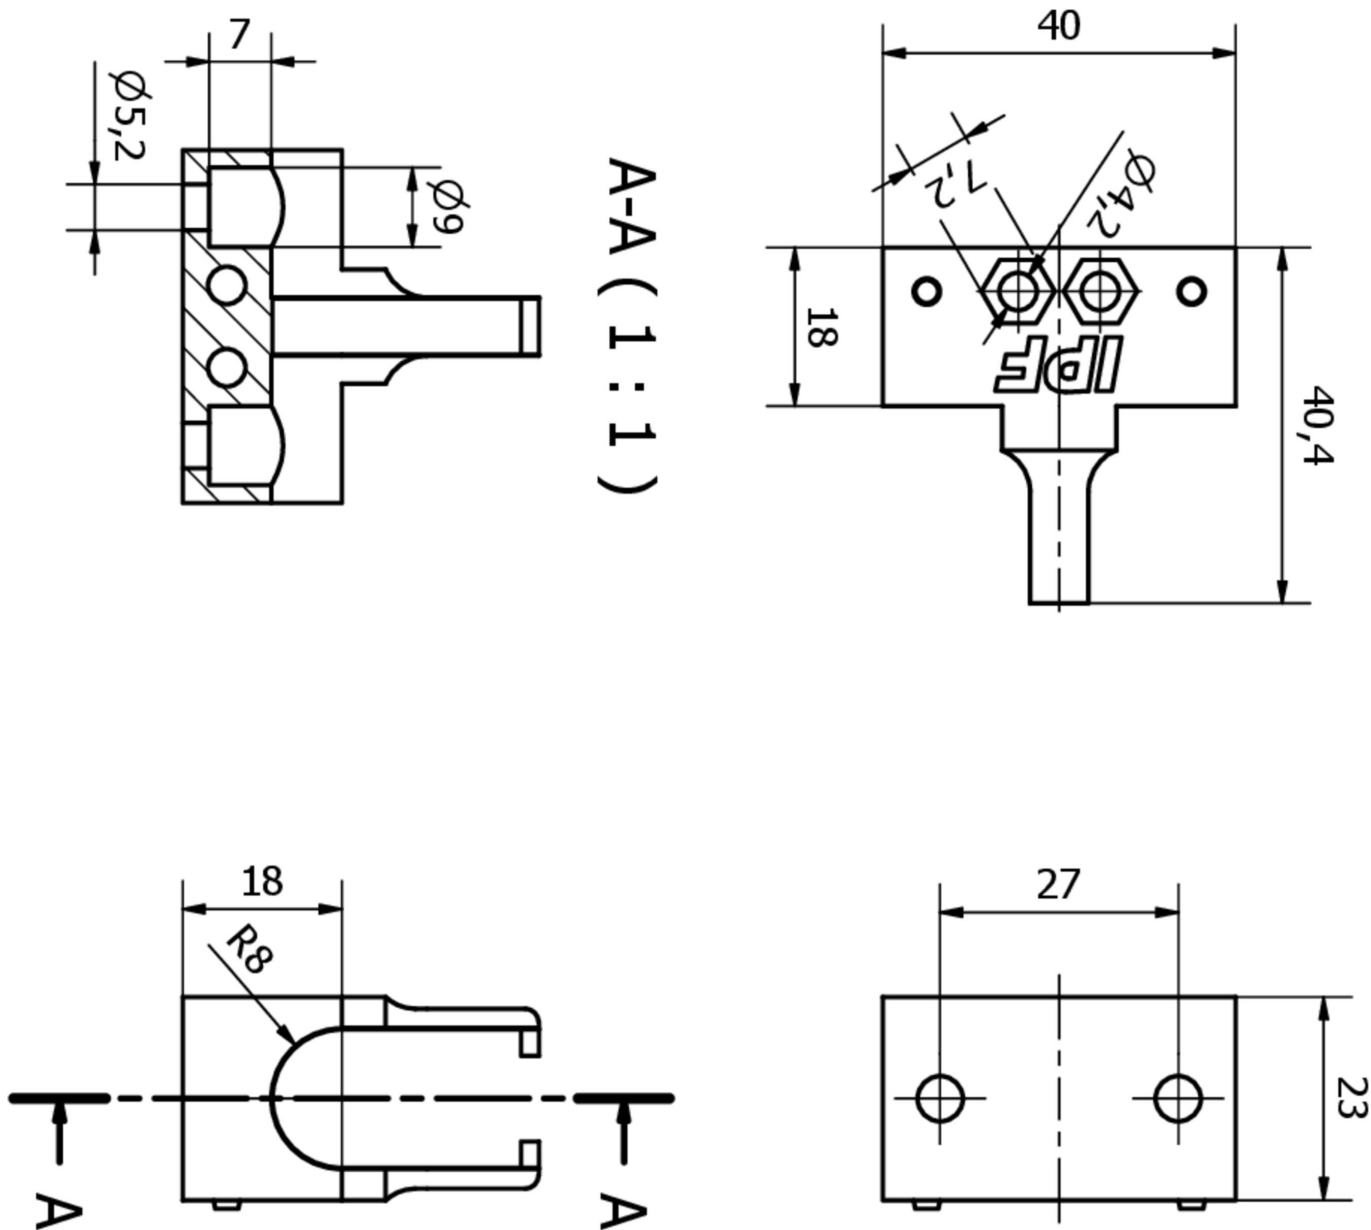

Desenho dimensional

Instalação

A montagem / instalação só pode ser efectuada por um electricista qualificado!

Eliminação

Número WEEE de acordo com § 6 para. 3
ElektroG: 40951076

Avisos de segurança

- **/** Antes da primeira utilização, certifique-se de que segue todas as instruções de segurança que possam ser fornecidas nas informações sobre o produto.
- **/** Nunca utilize estes dispositivos em aplicações em que a segurança de uma pessoa dependa da sua funcionalidade.