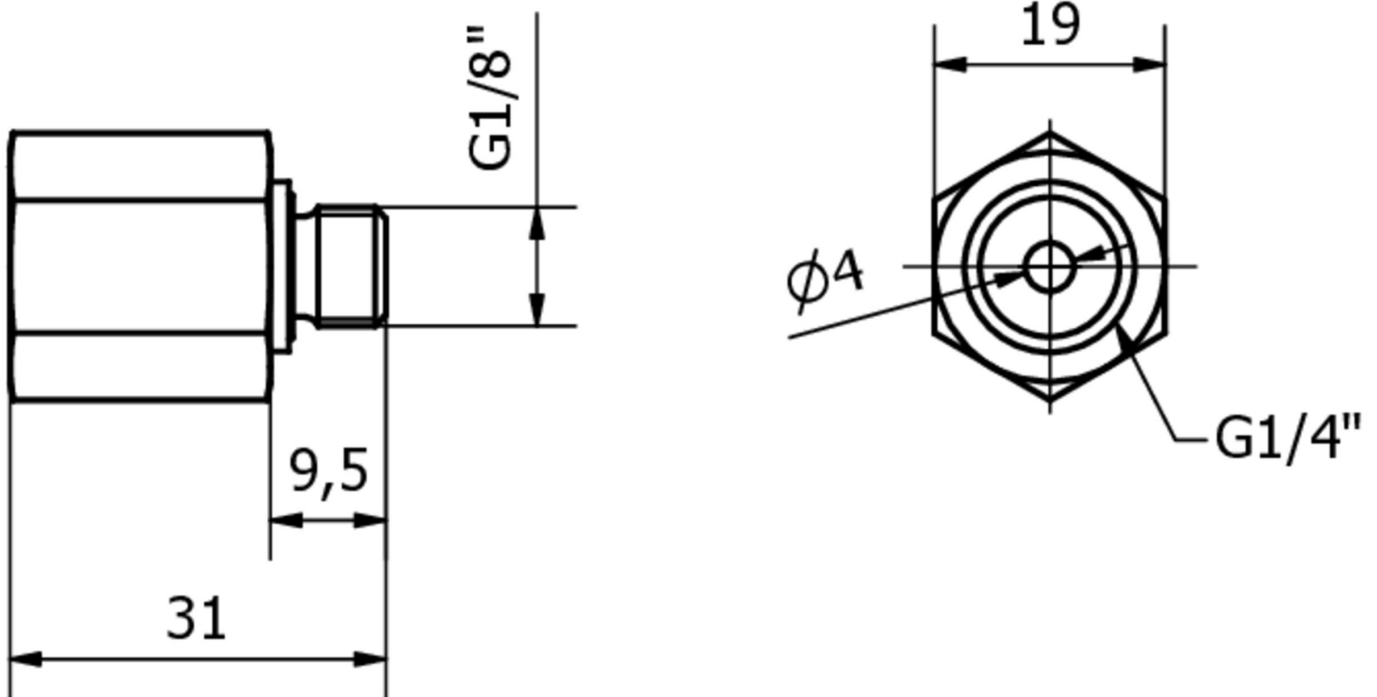

AD000025

Příslušenství • Šroubení - adaptéry

Tlakové příslušenství, adaptér, G1/8 - G1/4, 31lang, pozinkovaná ocel (galv.ocel), NBR

Mechanické vlastnosti

Design	Přímý
Délka	31 mm
Max. provozní tlak	630 bar
Teplota média	-35 - 100 °C
Velikost klíče	19 mm
Materiál	Ocel
Materiál těsnění na procesním připojení	Plast (NBR)
Konstrukce procesního připojení A	G1/4 Zoll
Konstrukce procesního připojení B	G1/8 Zoll

Klasifikace

ETIM 8

Další

Skupina produktů IPF	900 Příslušenství
Rozměry balení	165 x 100 x 25 mm
Hrubá váha	43 g
Číslo zboží	90269000
WEEE číslo	40951076
V souladu s REACH	Ano
V souladu s RoHS	Ano

Rozměrový výkres