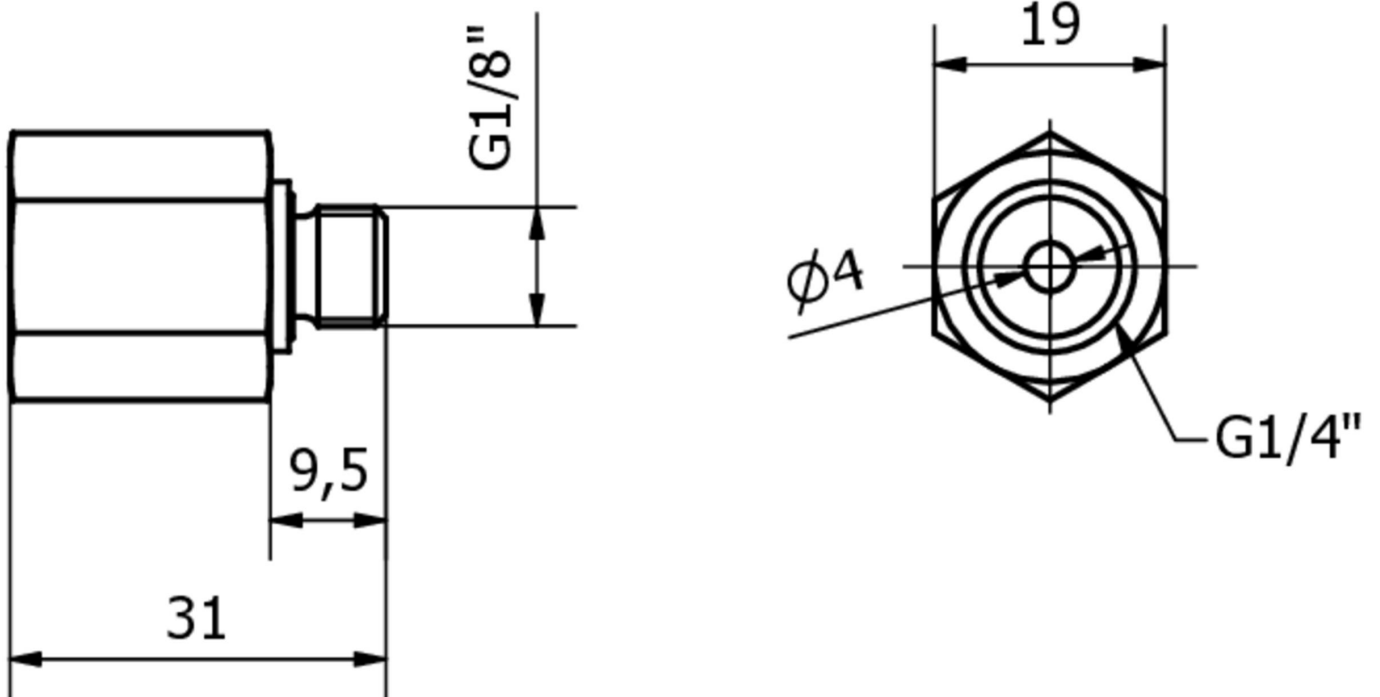

#### Datos mecánicos

Diseño	Recto
Longitud	31 mm
Máx. presión de funcionamiento	630 bar
Temperatura del medio	-35 - 100 °C
Entrecaras	19 mm
Material	Acero
Material de la junta en la conexión de proceso	Plástico (NBR)
Diseño de la conexión de proceso A	G1/4 Zoll
Diseño de la conexión de proceso B	G1/8 Zoll

#### Más

Grupo de productos ipf	900 Accesorios
dimensiones de embalaje	165 x 100 x 25 mm
Peso bruto	43 g
Código arancelario	90269000
WEEE número	40951076
Conforme a REACH	Sí
Conforme a RoHS	Sí

**Dibujo acotado****Montaje**