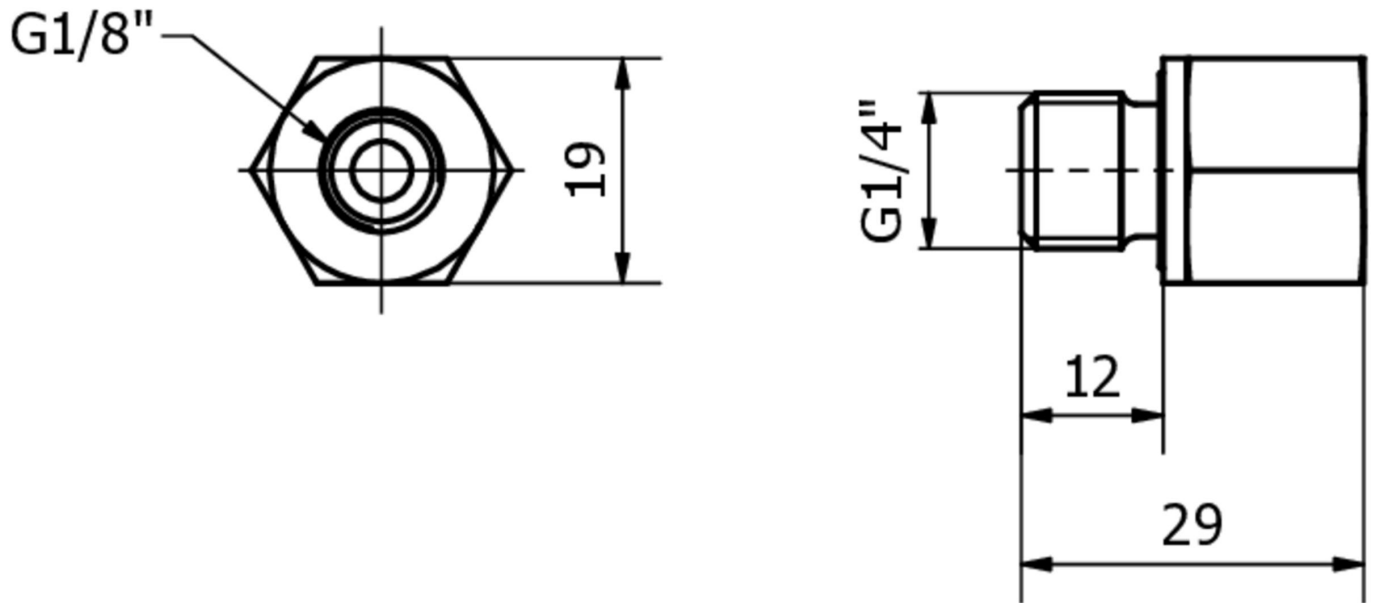

Schéma d'encombrement

Montage

Le montage / l'installation ne doit être effectué que par un électricien spécialisé !

Élimination

Numéro WEEE selon § 6 alinéa 3 ElektroG : 40951076

Consignes de sécurité

/ Avant la mise en service, veuillez vous assurer que toutes les consignes de sécurité figurant éventuellement dans la documentation du produit ont été respectées.

/ En cas d'impact direct sur la sécurité des personnes, l'utilisation de ces produits est interdite.