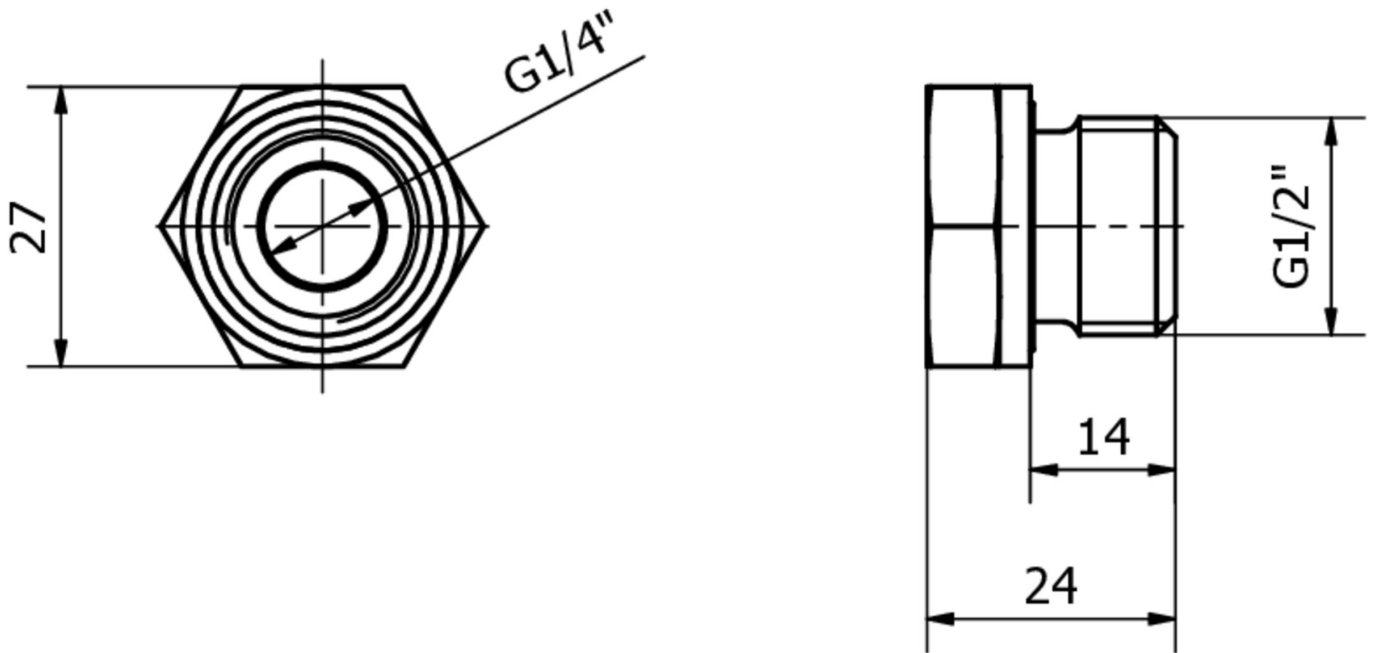

AD000028

Accesorios • Racores - Adaptadores

Accesorios de presión, adaptador, G1/4 - G1/2, 24 de longitud, acero galvanizado, NBR

Datos mecánicos

Diseño	Recto
Longitud	24 mm
Máx. presión de funcionamiento	630 bar
Temperatura del medio	-35 - 100 °C
Entrecaras	27 mm
Material	Acero
Material de la junta en la conexión de proceso	Plástico (NBR)
Diseño de la conexión de proceso A	G1/2 Zoll
Diseño de la conexión de proceso B	G1/4 Zoll

Clasificación

ETIM 8

Más

Grupo de productos ipf	900 Accesorios
dimensiones de embalaje	165 x 100 x 31 mm
Peso bruto	59 g
Código arancelario	90269000
WEEE número	40951076
Conforme a REACH	Sí
Conforme a RoHS	Sí

Dibujo acotado

Extracto del programa de accesorios

AD000019

Accesorios presión, junta perfilada
G1/2", Ø24mm 1,5alto, caucho
fluorocarbono FKM, verde

Encontrará más accesorios en nuestra página web

Montaje