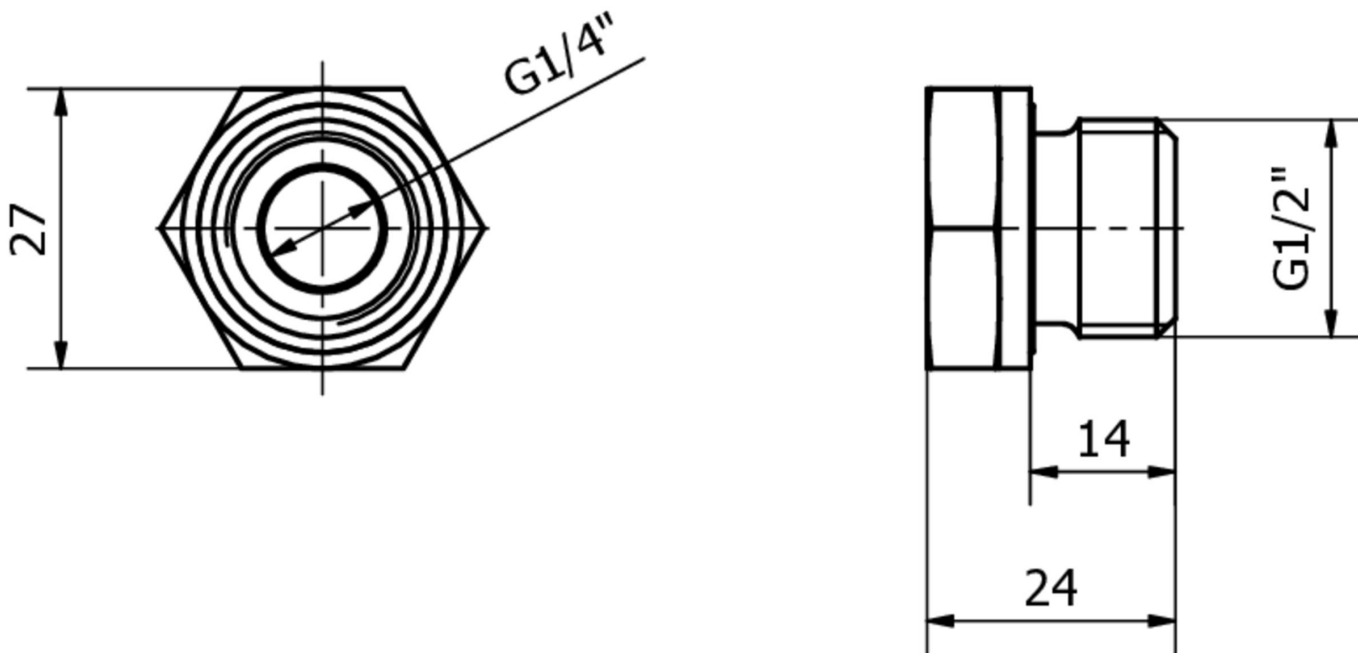

Desenho dimensional

Programa de acessórios de extracção

AD000019

Acessórios pressão, perfil de vedação G1/2", Ø24mm 1,5altura, borracha de fluorocarbono FKM, verde

Pode encontrar mais acessórios na nossa página inicial

Instalação

A montagem / instalação só pode ser efectuada por um electricista qualificado!

Eliminação

Número WEEE de acordo com § 6 para. 3 ElektroG: 40951076

Avisos de segurança

/ Antes da primeira utilização, certifique-se de que segue todas as instruções de segurança que possam ser fornecidas nas informações sobre o produto.

/ Nunca utilize estes dispositivos em aplicações em que a segurança de uma pessoa dependa da sua funcionalidade.