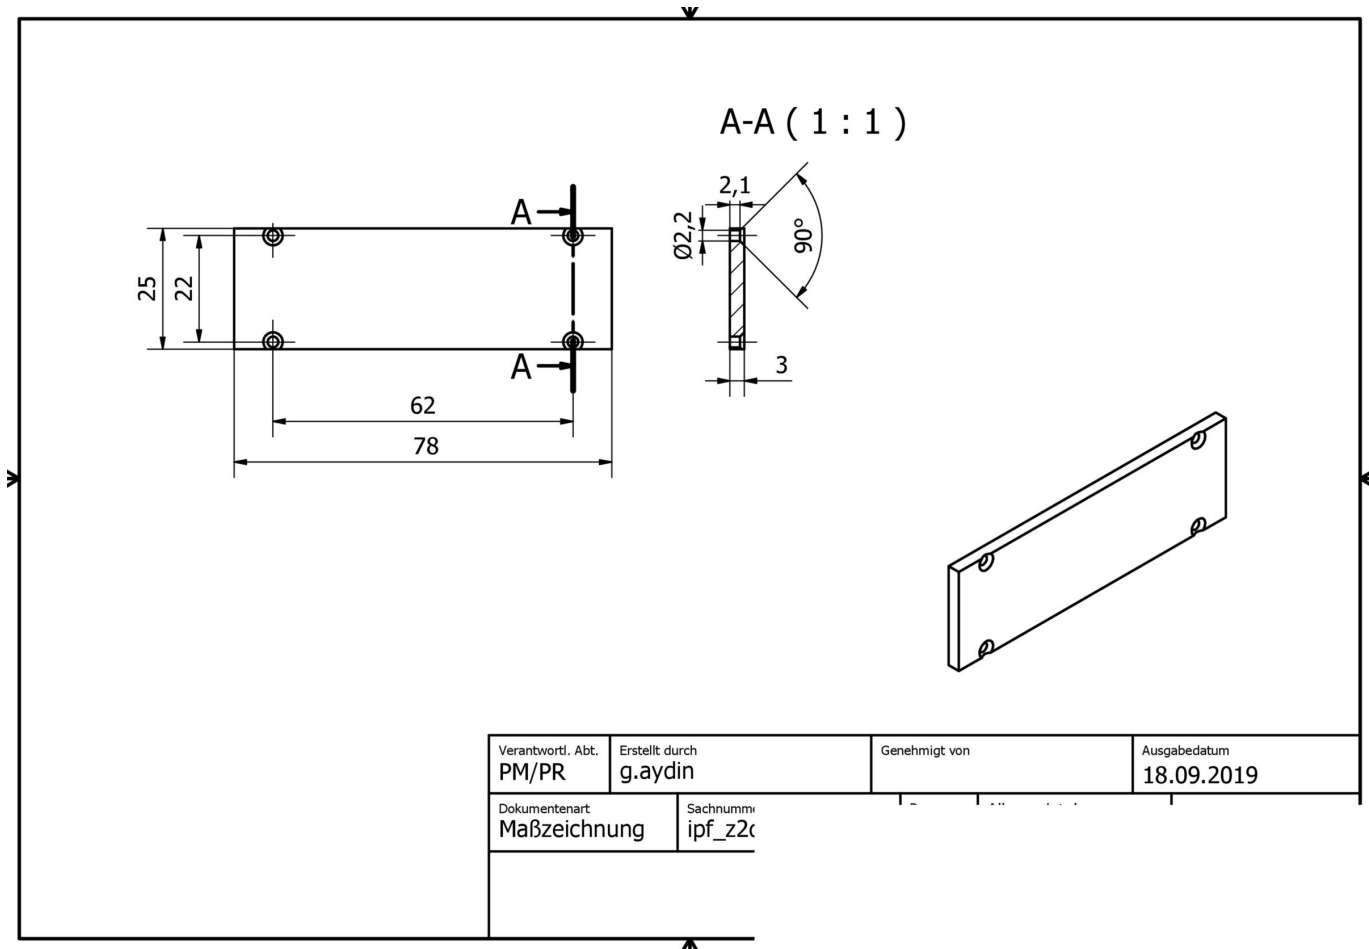

AE000003

Accesorios • Placas de protección

accesorios lámpara, Cubierta protectora, 25x3x78mm, opalino, Transmitancia de la luz 45%, Vidrio acrílico

Datos mecánicos

Características de la cubierta	opalino
Ancho	78 mm
Altura	25 mm
Longitud	3 mm
Material	Vidrio acrílico

Datos ópticos

Transmitancia de la luz	45 %
-------------------------	------

Clasificación

ETIM 8	EC002558 Accesorios de iluminación para luminarias
--------	--

Más

Grupo de productos ipf	900 Accesorios
dimensiones de embalaje	100 x 70 x 4 mm
Peso bruto	
Código arancelario	94059190
WEEE número	40951076
Conforme a REACH	Sí
Conforme a RoHS	Sí

Dibujo acotado

Verantwortl. Abt. PM/PR	Erstellt durch g.aydin	Genehmigt von	Ausgabedatum 18.09.2019
Dokumentenart Maßzeichnung	Sachnummer ipf_z2c		

Montaje

El montaje/la instalación solo debe ser llevado a cabo por electricistas cualificados.