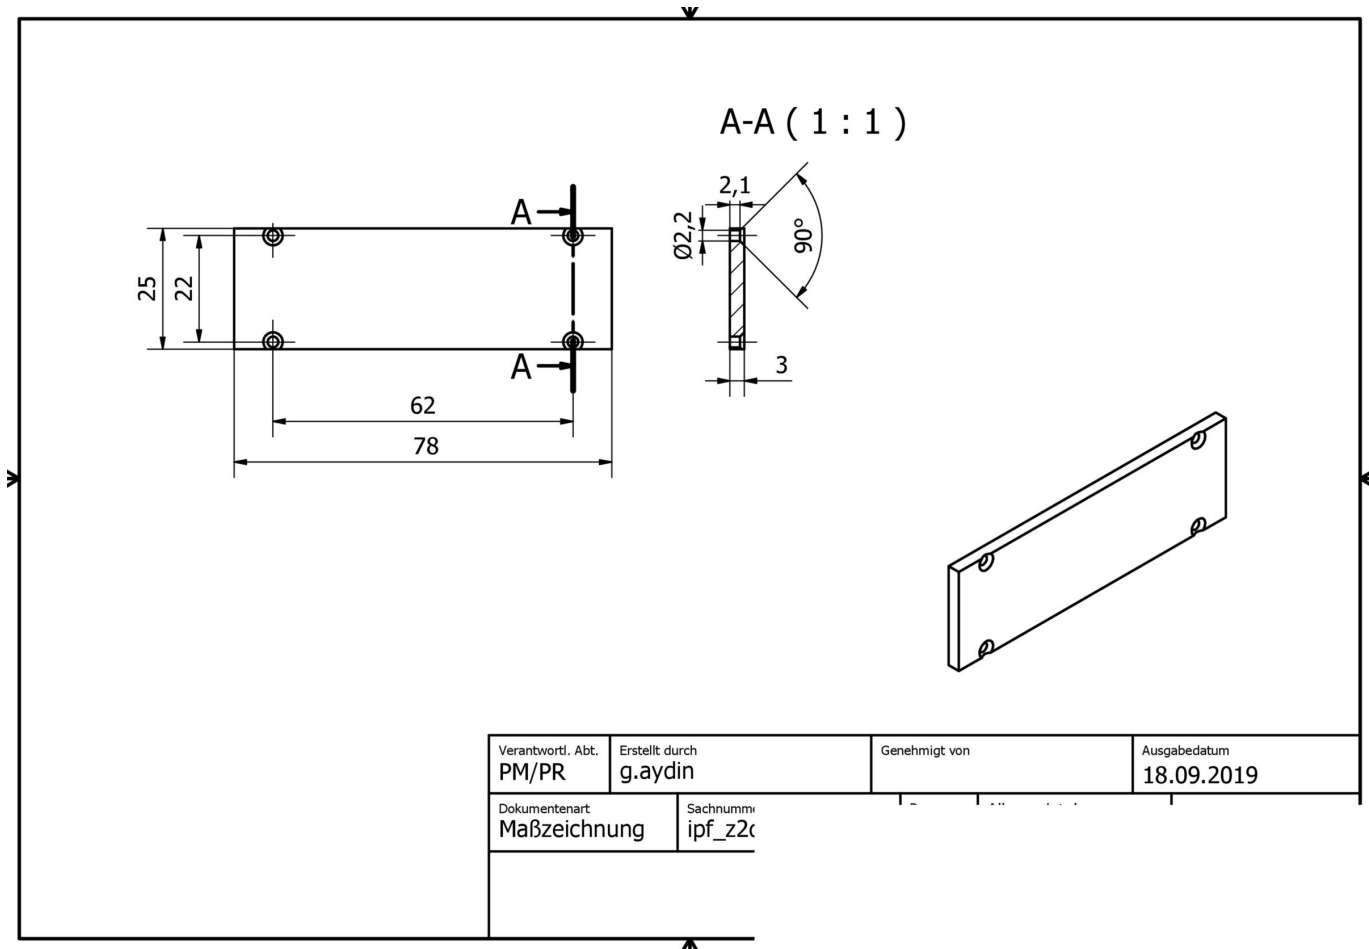

Disegno quotato

Verantwortl. Abt. PM/PR	Erstellt durch g.aydin	Genehmigt von	Ausgabedatum 18.09.2019
Dokumentenart Maßzeichnung	Sachnummer ipf_z2c		

Installazione

L'installazione deve essere eseguita esclusivamente da un elettricista qualificato!

Smaltimento dei rifiuti

Numero RAEE secondo § 6 par. 3 ElektroG: 40951076

Istruzioni di sicurezza

- / Prima della messa in funzione, accertarsi che siano state rispettate tutte le indicazioni di sicurezza contenute nella documentazione del prodotto.
- / L'uso di questi prodotti è vietato se ha un impatto diretto sulla sicurezza personale.