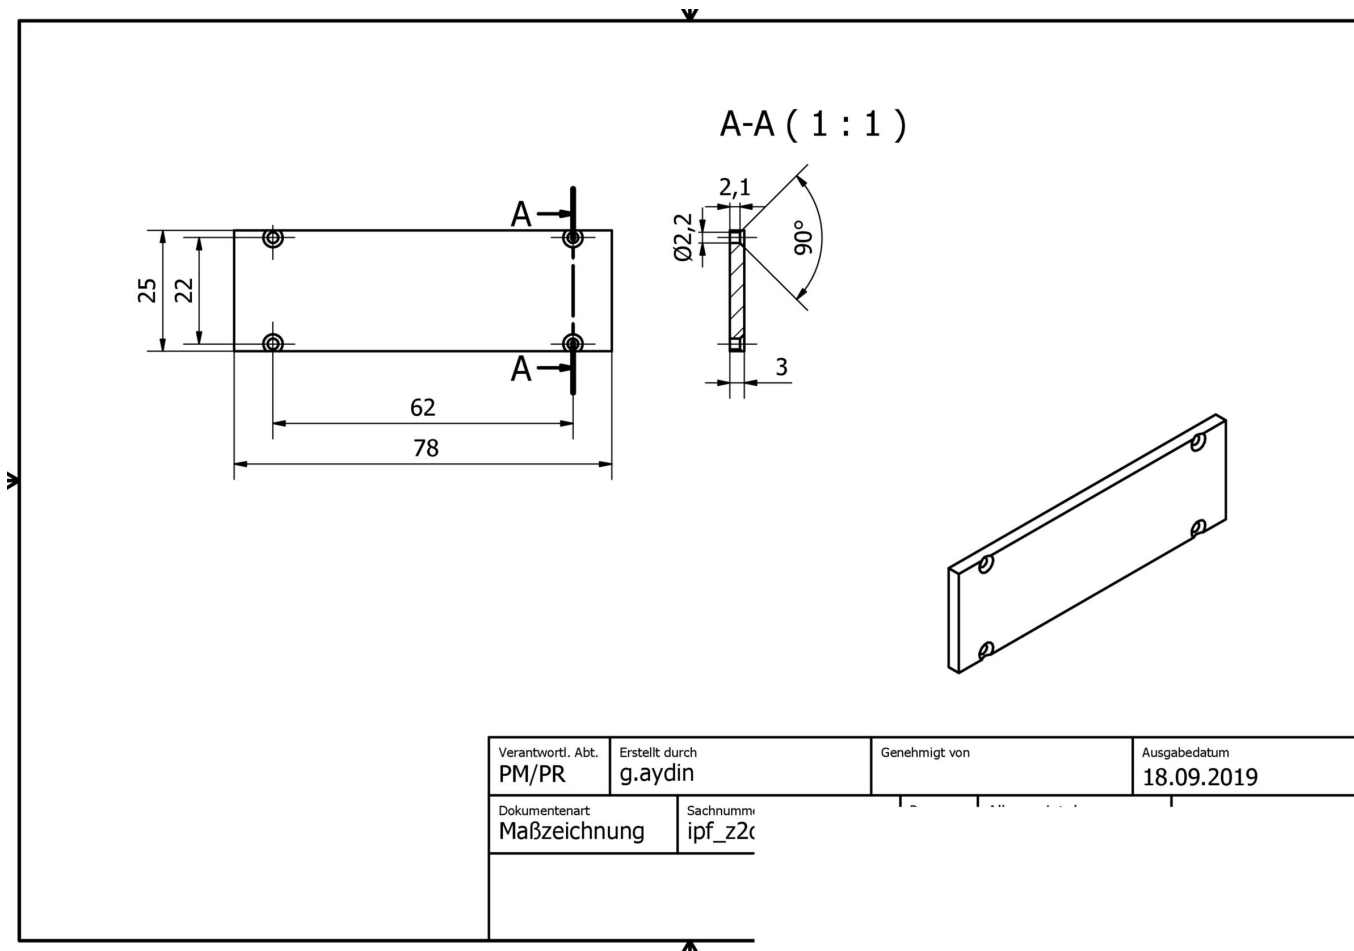

AE000003

Acessórios • Escudos de protecção

acessórios luz, Disco de cobertura, 25x3x78mm, Opala, Transparência 45%, Vidro acrílico

Características mecânicas

Natureza da cobertura	opala
Largo	78 mm
Altura	25 mm
Comprimento	3 mm
Material	Vidro acrílico

Características ópticas

Transmissão de luz	45 %
--------------------	------

Classificação

ETIM 8	EC002558 Acessórios de iluminação para luminárias
--------	---

Mais

Grupo de produtos IPF	900 acessórios
dimensões da embalagem	100 x 70 x 4 mm
Peso bruto	
Número da pauta aduaneira	94059190
Número WEEE	40951076
Em conformidade com o REACH	Sim
Conformidade com RoHS	Sim

Desenho dimensional

Verantwortl. Abt. PM/PR	Erstellt durch g.aydin	Genehmigt von	Ausgabedatum 18.09.2019
Dokumentenart Maßzeichnung	Sachnummer ipf_z2c		

Instalação

A montagem / instalação só pode ser efectuada por um electricista qualificado!