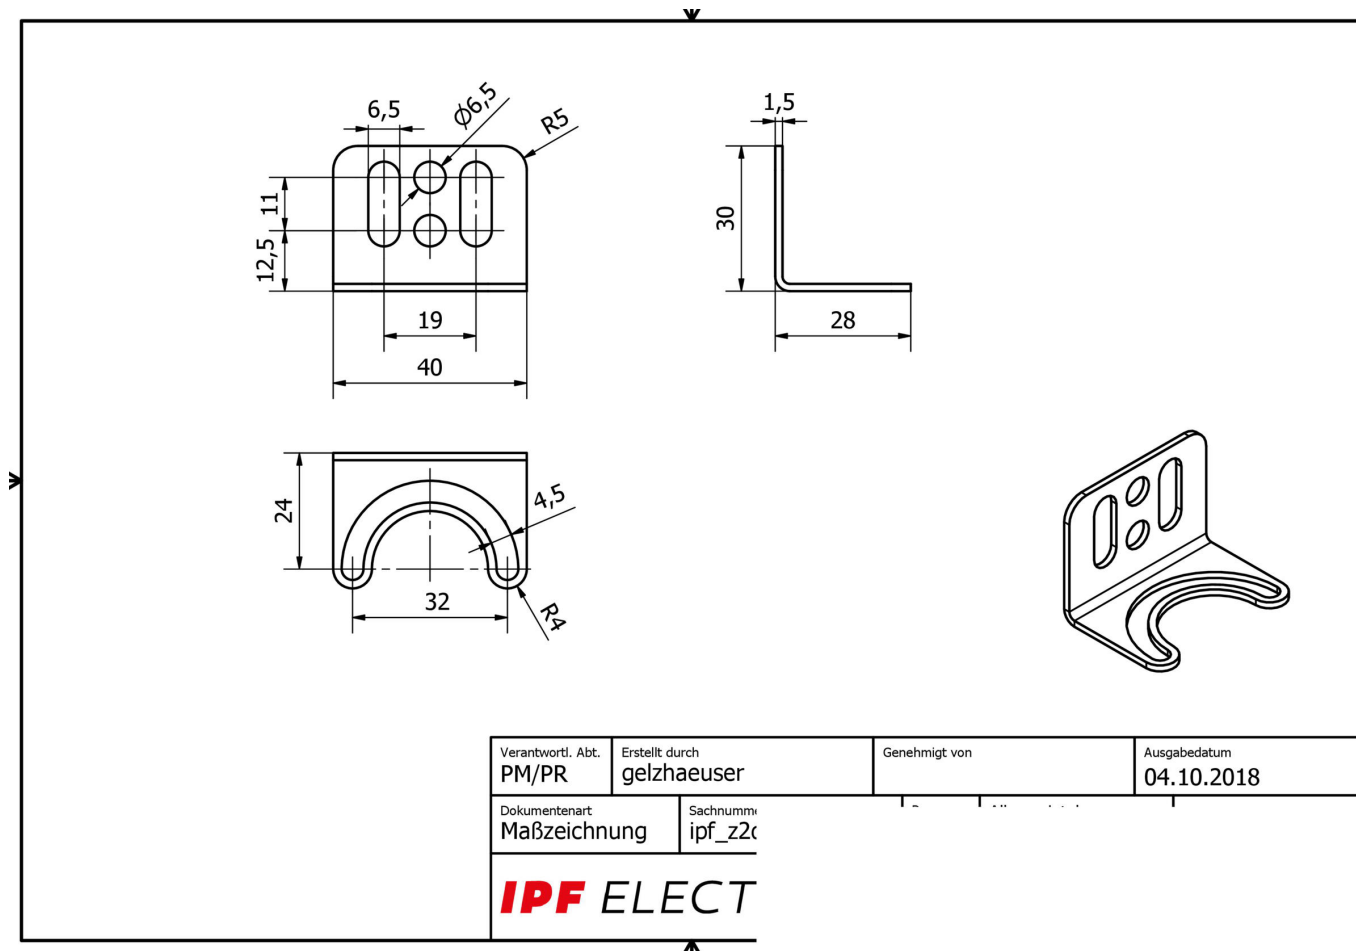

Schéma d'encombrement

Montage

Le montage / l'installation ne doit être effectué que par un électricien spécialisé !

Élimination

Numéro WEEE selon § 6 alinéa 3 ElektroG : 40951076

Consignes de sécurité

! Avant la mise en service, veuillez vous assurer que toutes les consignes de sécurité figurant éventuellement dans la documentation du produit ont été respectées.

! En cas d'impact direct sur la sécurité des personnes, l'utilisation de ces produits est interdite.