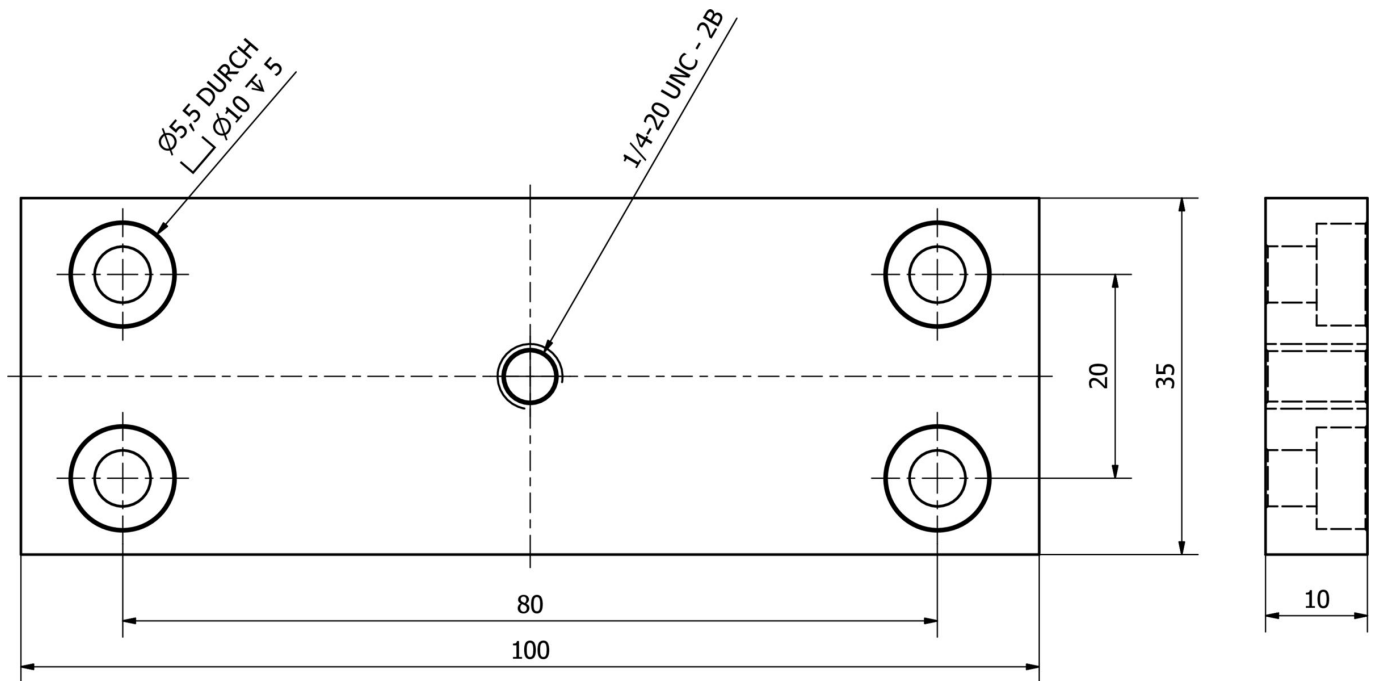

Massbild

Einbau

Einbau / Installation darf nur durch eine Elektrofachkraft erfolgen!

Entsorgung

WEEE-Nummer gemäß § 6 Abs. 3 ElektroG:
40951076

Sicherheitshinweise

- / Bitte vergewissern Sie sich vor Inbetriebnahme, dass alle ggf. in der Produktdokumentation aufgeführten Sicherheitshinweise beachtet wurden.
- / Bei direkter Auswirkung auf die Personensicherheit ist die Anwendung dieser Produkte untersagt.