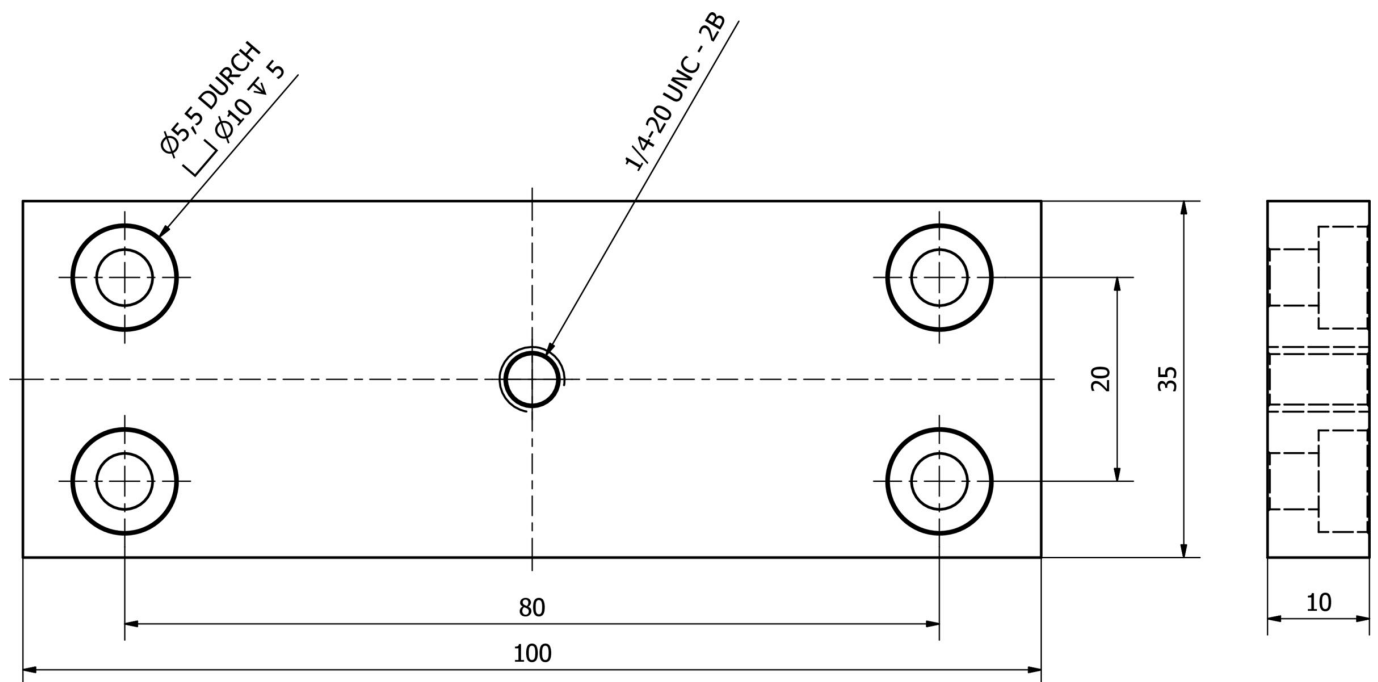

Schéma d'encombrement

Montage

Le montage / l'installation ne doit être effectué que par un électricien spécialisé !

Élimination

Numéro WEEE selon § 6 alinéa 3 ElektroG : 40951076

Consignes de sécurité

- / Avant la mise en service, veuillez vous assurer que toutes les consignes de sécurité figurant éventuellement dans la documentation du produit ont été respectées.
- / En cas d'impact direct sur la sécurité des personnes, l'utilisation de ces produits est interdite.