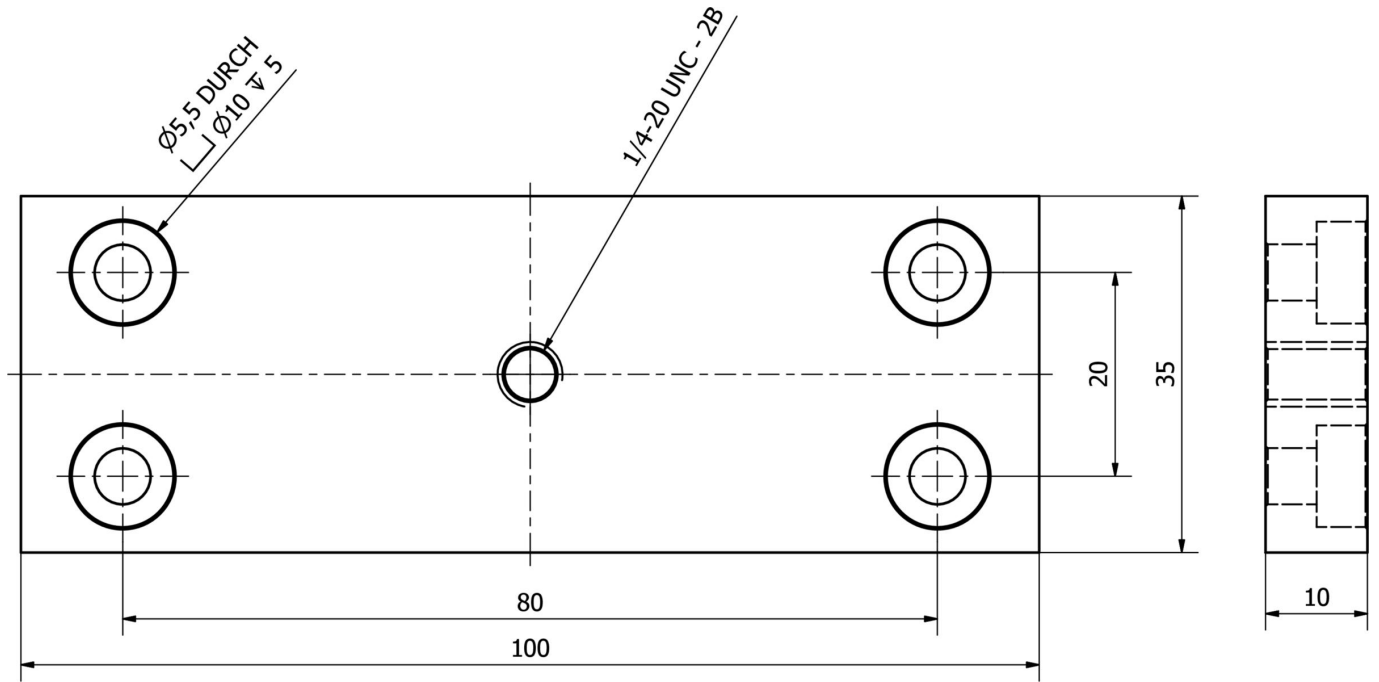

Disegno quotato

Installazione

L'installazione deve essere eseguita esclusivamente da un elettricista qualificato!

Smaltimento dei rifiuti

Numero RAEE secondo § 6 par. 3 ElektroG: 40951076

Istruzioni di sicurezza

- / Prima della messa in funzione, accertarsi che siano state rispettate tutte le indicazioni di sicurezza contenute nella documentazione del prodotto.
- / L'uso di questi prodotti è vietato se ha un impatto diretto sulla sicurezza personale.