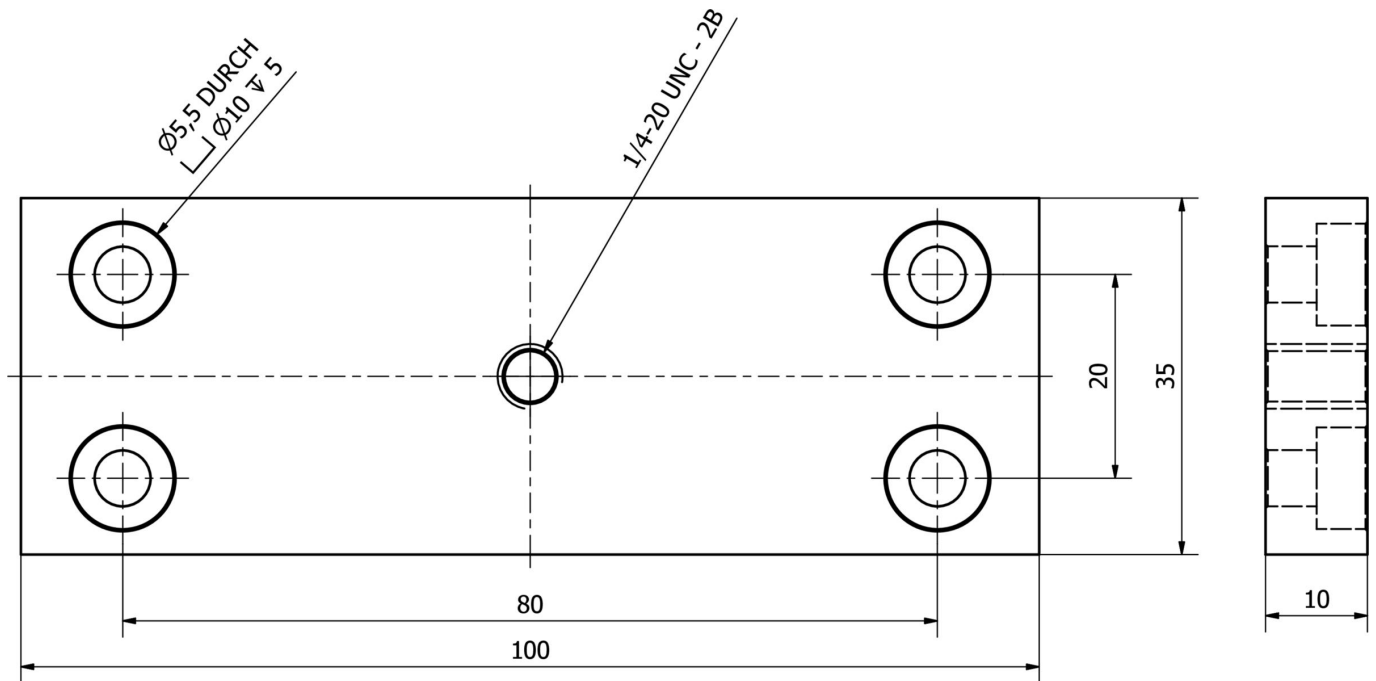

Rysunek wymiarowy

Instalacja

Instalacja może być przeprowadzona wyłącznie przez wykwalifikowanego elektryka!

Usuwanie odpadów

Numer WEEE zgodnie z § 6 ust. 3 ElektroG: 40951076

Instrukcje bezpieczeństwa

- / Przed uruchomieniem należy upewnić się, że przestrzegane są wszystkie instrukcje bezpieczeństwa zawarte w dokumentacji produktu.
- / Korzystanie z tych produktów jest zabronione, jeśli mają one bezpośredni wpływ na bezpieczeństwo osobiste.