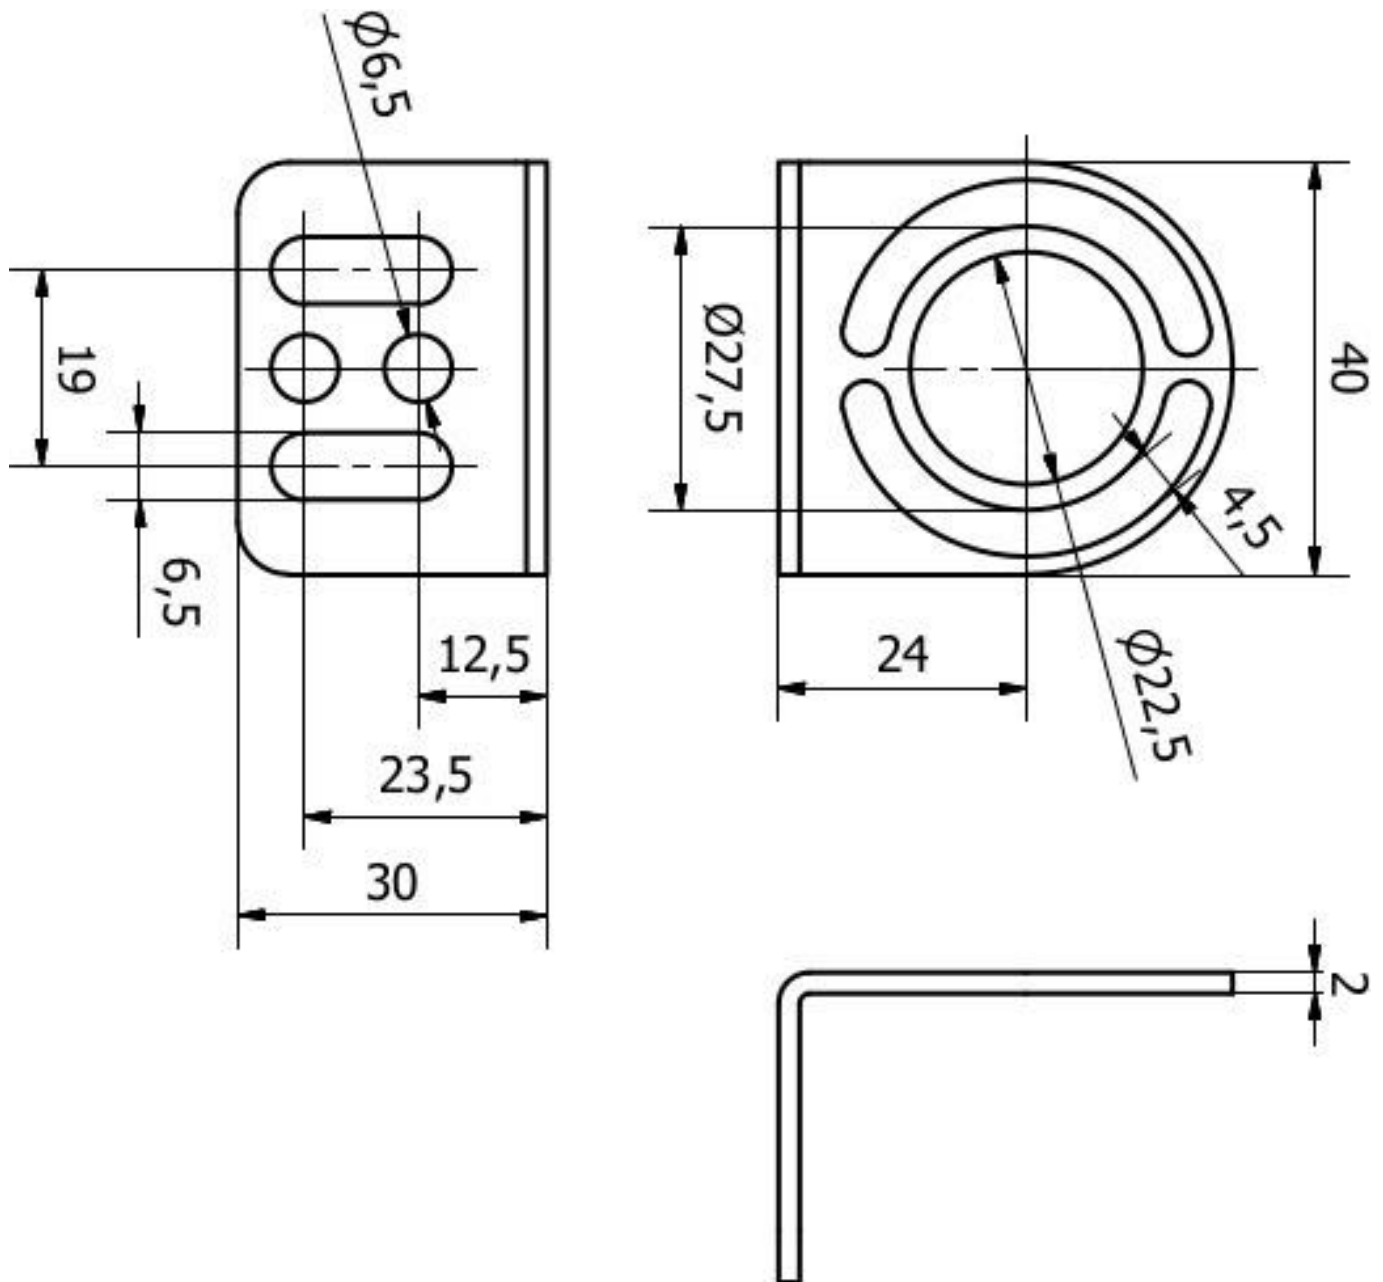

Schéma d'encombrement

Montage

Le montage / l'installation ne doit être effectué que par un électricien spécialisé !

Élimination

Numéro WEEE selon § 6 alinéa 3 ElektroG : 40951076

Consignes de sécurité

/ Avant la mise en service, veuillez vous assurer que toutes les consignes de sécurité figurant éventuellement dans la documentation du produit ont été respectées.

/ En cas d'impact direct sur la sécurité des personnes, l'utilisation de ces produits est interdite.