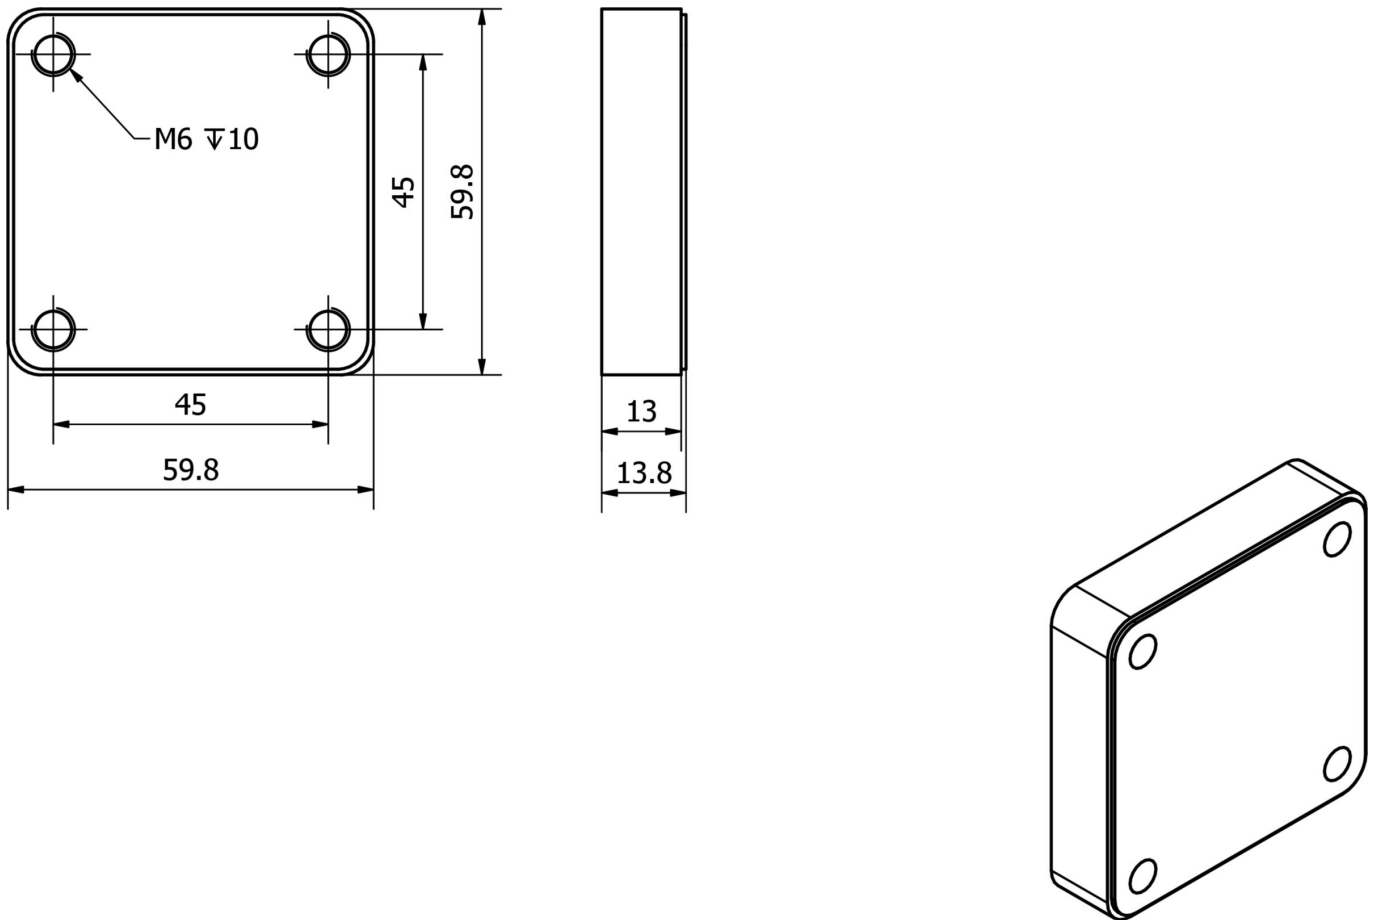

Rysunek wymiarowy

Instalacja

Instalacja może być przeprowadzona wyłącznie przez wykwalifikowanego elektryka!

Usuwanie odpadów

Numer WEEE zgodnie z § 6 ust. 3 ElektroG: 40951076

Instrukcje bezpieczeństwa

/ Przed uruchomieniem należy upewnić się, że przestrzegane są wszystkie instrukcje bezpieczeństwa zawarte w dokumentacji produktu.

/ Korzystanie z tych produktów jest zabronione, jeśli mają one bezpośredni wpływ na bezpieczeństwo osobiste.