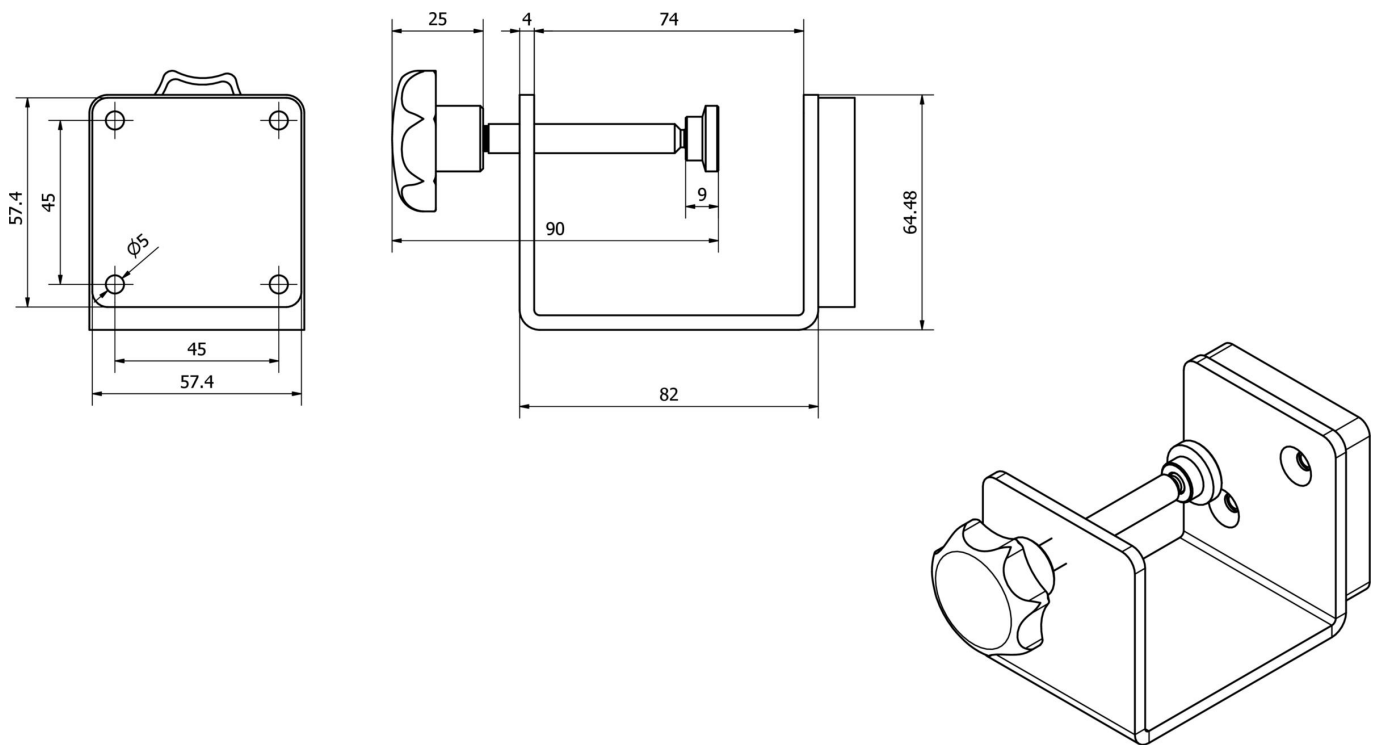

#### Mechanické vlastnosti

Druh montáže	Šroubové upevnění
Materiál	Ocel

#### Další

Skupina produktů IPF	900 Příslušenství
Rozměry balení	150 x 145 x 60 mm
Hrubá váha	483 g
Číslo zboží	73269098
WEEE číslo	40951076
V souladu s REACH	Ano
V souladu s RoHS	Ano

**Rozměrový výkres**