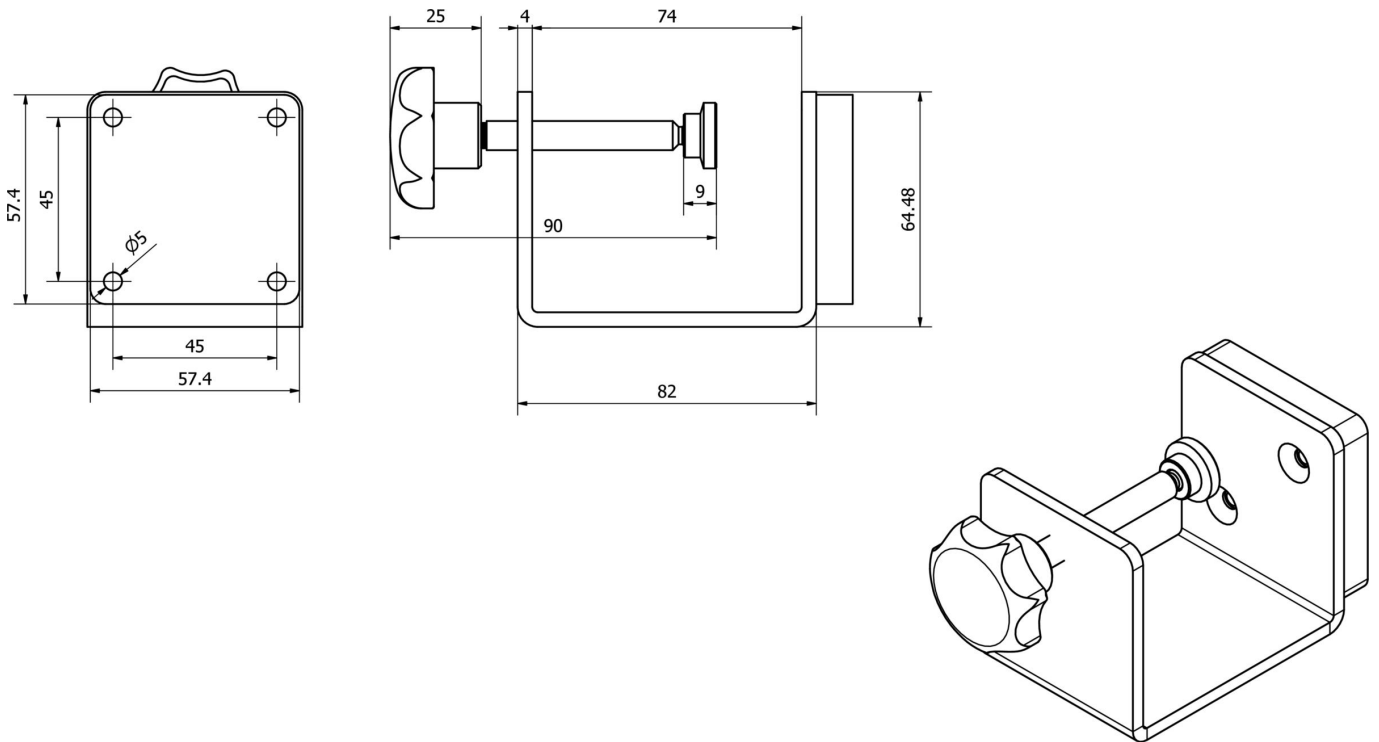

Właściwości mechaniczne

Typ montażu	Mocowanie śrubowe
Materiał	Stal

Klasyfikacja

ETIM 8	EC002625 Akcesoria montażowe (szafa sterownicza)
--------	--

Więcej informacji

Grupa produktów IPF	900 Akcesoria
Wymiary opakowania	150 x 145 x 60 mm
Masa brutto	483 g
Numer taryfy celnej	73269098
Numer WEEE	40951076
Zgodność z REACH	Tak
Zgodność z dyrektywą RoHS	Tak

Rysunek wymiarowy

Instalacja

Instalacja może być przeprowadzona wyłącznie przez wykwalifikowanego elektryka!

Usuwanie odpadów

Numer WEEE zgodnie z § 6 ust. 3 ElektroG: 40951076

Instrukcje bezpieczeństwa

- / Przed uruchomieniem należy upewnić się, że przestrzegane są wszystkie instrukcje bezpieczeństwa zawarte w dokumentacji produktu.
- / Korzystanie z tych produktów jest zabronione, jeśli mają one bezpośredni wpływ na bezpieczeństwo osobiste.