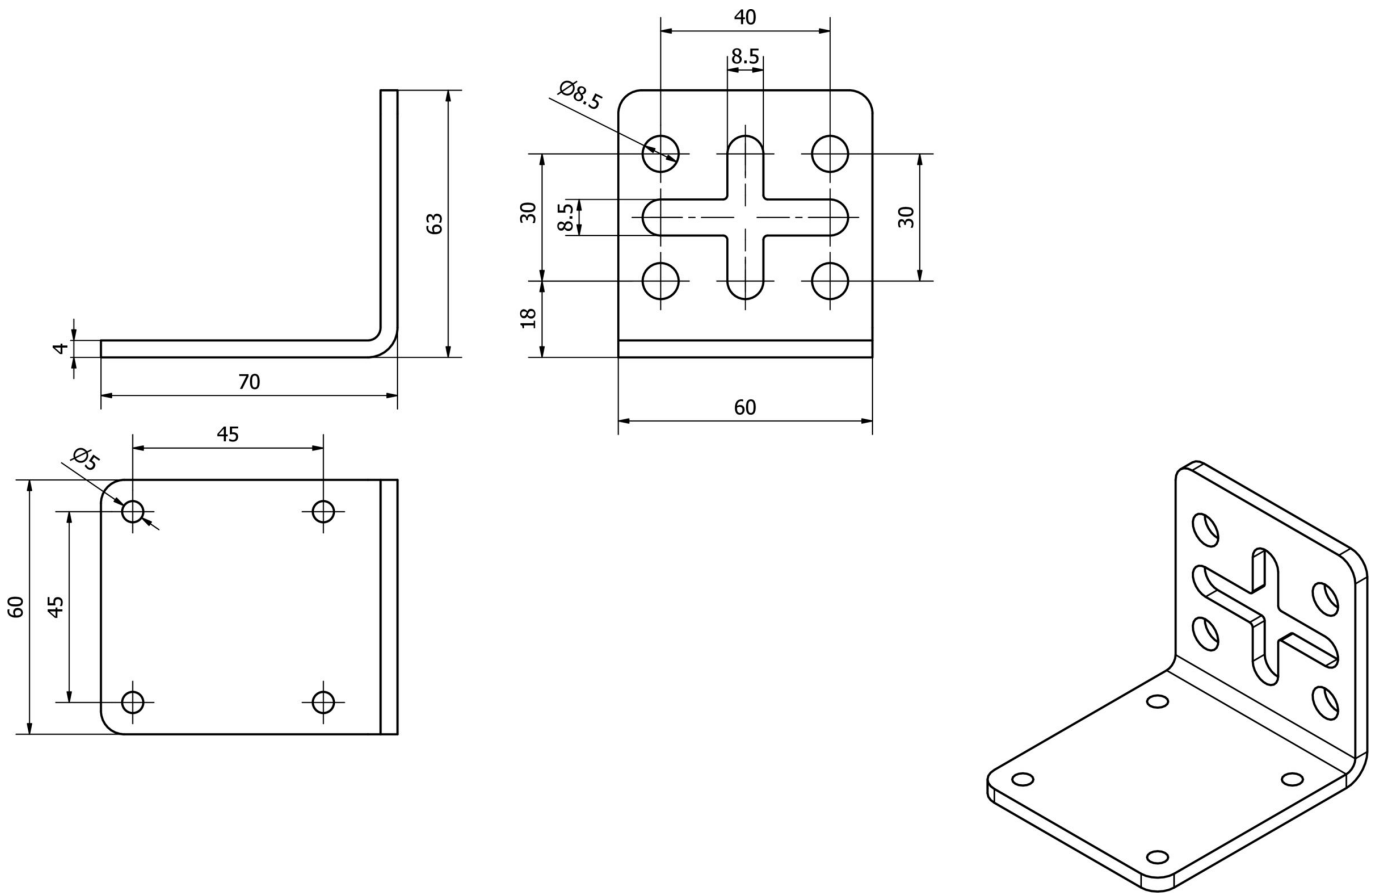

Disegno quotato

Installazione

L'installazione deve essere eseguita esclusivamente da un elettricista qualificato!

Smaltimento dei rifiuti

Numero RAEE secondo § 6 par. 3 ElektroG: 40951076

Istruzioni di sicurezza

/ Prima della messa in funzione, accertarsi che siano state rispettate tutte le indicazioni di sicurezza contenute nella documentazione del prodotto.

/ L'uso di questi prodotti è vietato se ha un impatto diretto sulla sicurezza personale.