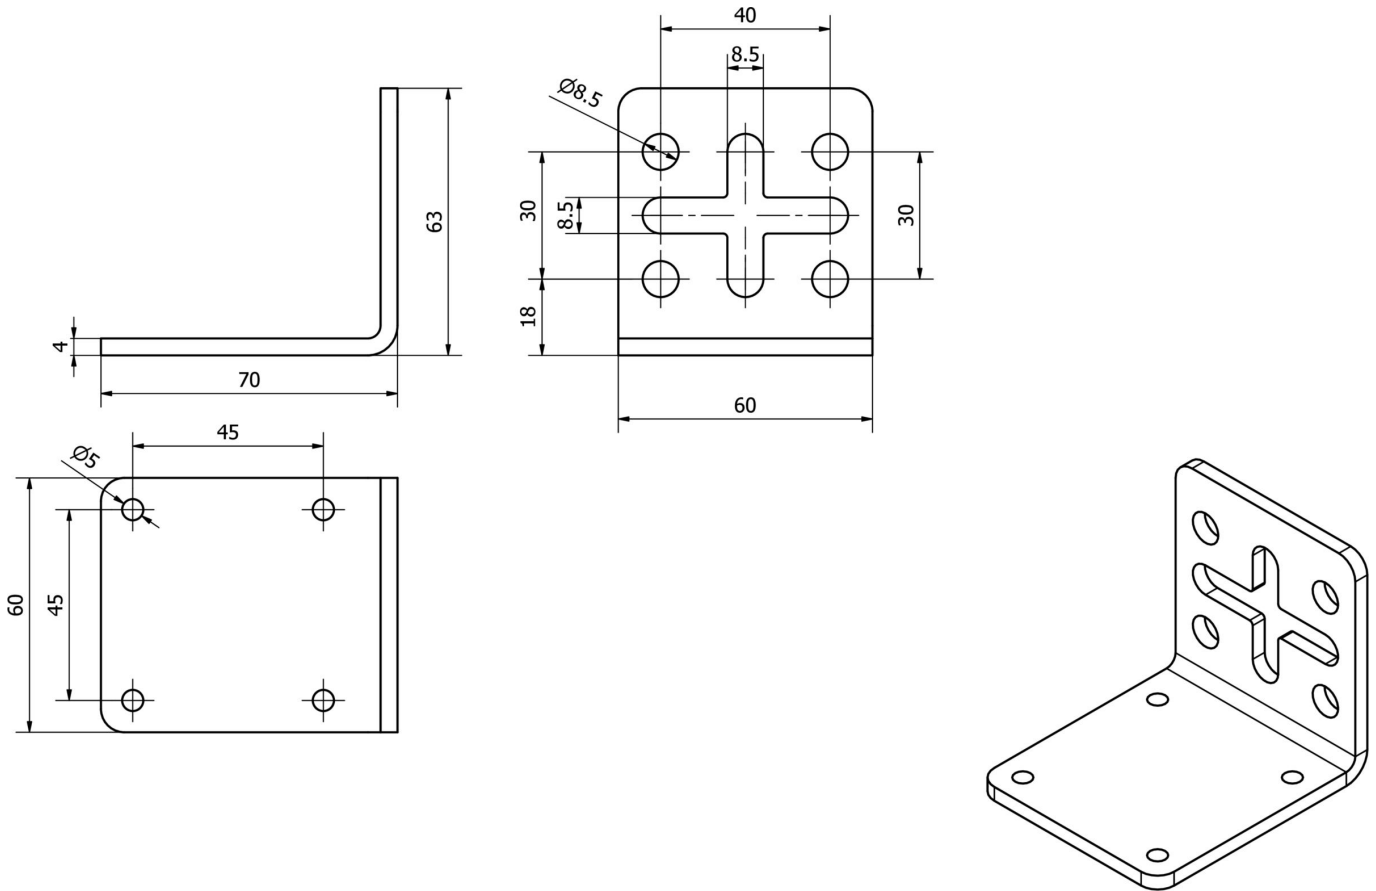

Desenho dimensional

Instalação

A montagem / instalação só pode ser efectuada por um electricista qualificado!

Eliminação

Número WEEE de acordo com § 6 para. 3
ElektroG: 40951076

Avisos de segurança

/ Antes da primeira utilização, certifique-se de que segue todas as instruções de segurança que possam ser fornecidas nas informações sobre o produto.

/ Nunca utilize estes dispositivos em aplicações em que a segurança de uma pessoa dependa da sua funcionalidade.