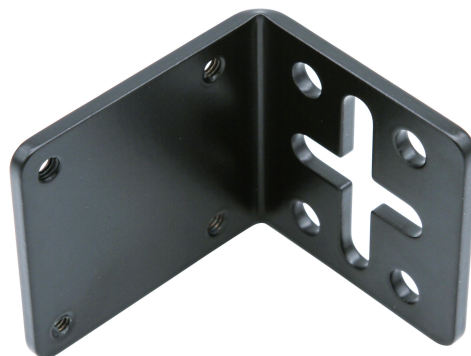

AE000023

Acessórios • Luz LED - montagem

acessórios para luzes, Suporte de parede, Material de montagem para luzes, Aço

Acessórios para candeeiros, suporte de parede, material de montagem para candeeiros, aço

Características mecânicas

Tipo de montagem	Fixação por parafuso
Material	Aço

Classificação

ETIM 8	EC002625 Acessórios de montagem (armário de distribuição)
--------	---

Mais

Grupo de produtos IPF	900 acessórios
dimensões da embalagem	170 x 120 x 70 mm
Peso bruto	212 g
Número da pauta aduaneira	73269098
Número WEEE	40951076
Em conformidade com o REACH	Sim
Conformidade com RoHS	Sim