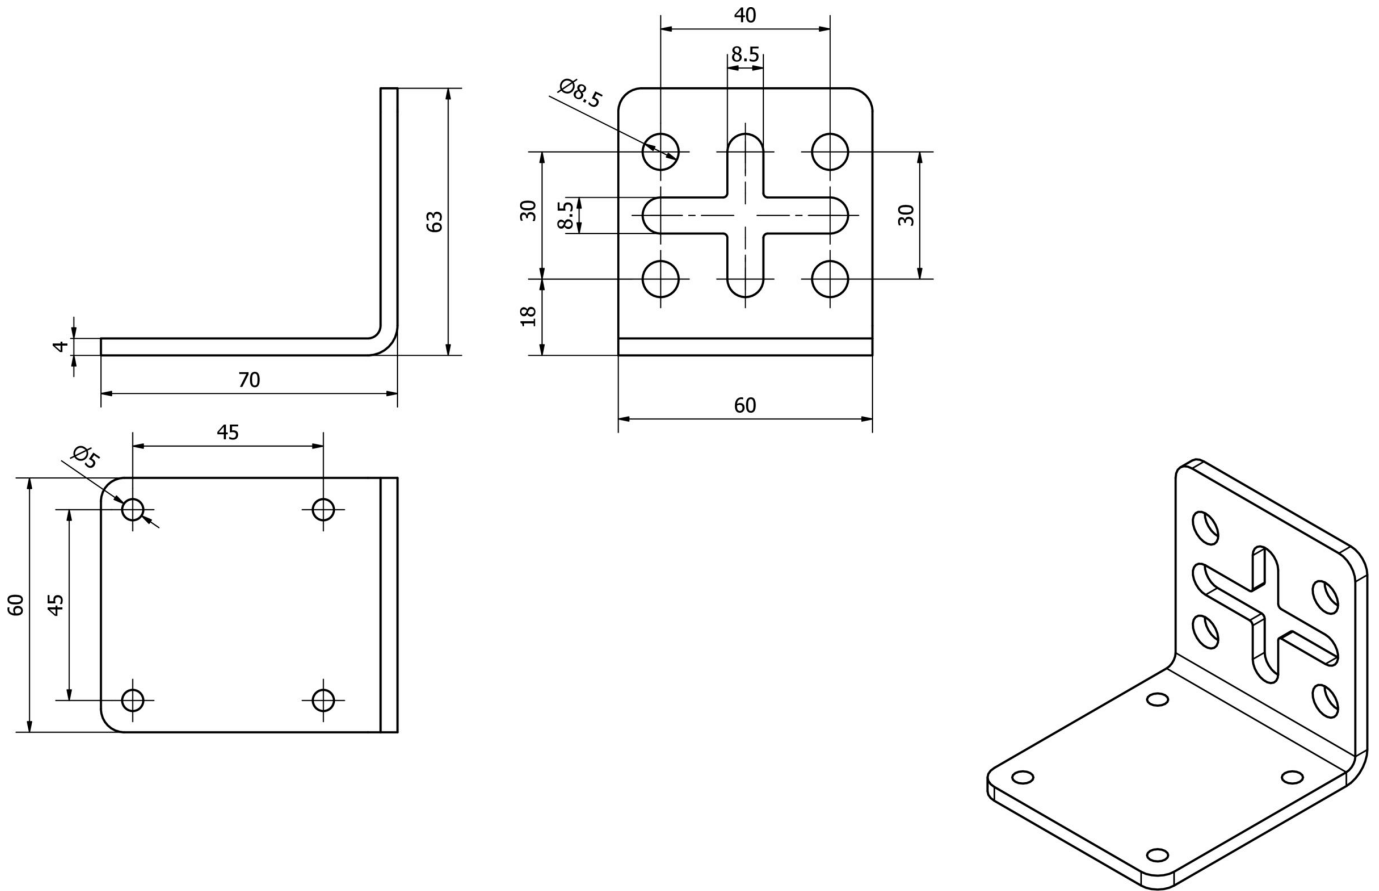

AE000023

辅料 • LED 灯 - 安装

配件灯, 墙架, 灯的安装材料, 钢铁

灯具配件, 墙面支架, 灯具的安装材料, 钢铁

机械特征

安装方法	螺钉安装
材料	钢制

种类

ETIM 8	EC002625 安装附件(控制柜)
--------	--------------------

更多

IPF产品组	900个配件
包装尺寸	170 x 120 x 70 mm
总重量	212 g
海关税号	73269098
WEEE编号	40951076
适应性强	是
符合RoHS标准	是

尺寸图

安装
安装工作只能由合格的电工来完成!

废弃处理
根据第 6 条第 3 款 ElektroG 规定的 WEEE
编号：40951076

安全警告

- /** 在初始操作之前，请确保遵循产品信息中可能提供的所有安全说明。
- /** 切勿在人的安全取决于其功能的应用中使用这些设备。