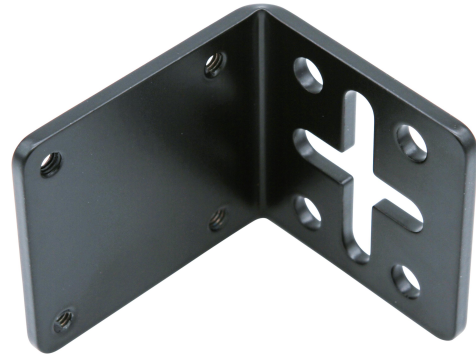

AE000023

辅料 • LED 灯 - 安装

配件灯, 墙架, 灯的安装材料, 钢铁

灯具配件, 墙面支架, 灯具的安装材料, 钢铁

机械特征

安装方法	螺钉安装
材料	钢制

种类

ETIM 8	EC002625 安装附件(控制柜)
--------	--------------------

更多

IPF产品组	900个配件
包装尺寸	170 x 120 x 70 mm
总重量	212 g
海关税号	73269098
WEEE编号	40951076
适应性强	是
符合RoHS标准	是

尺寸图

安装
安装工作只能由合格的电工来完成!

废弃处理
根据第 6 条第 3 款 ElektroG 规定的 WEEE
编号：40951076

安全警告

- /** 在初始操作之前，请确保遵循产品信息中可能提供的所有安全说明。
- /** 切勿在人的安全取决于其功能的应用中使用这些设备。