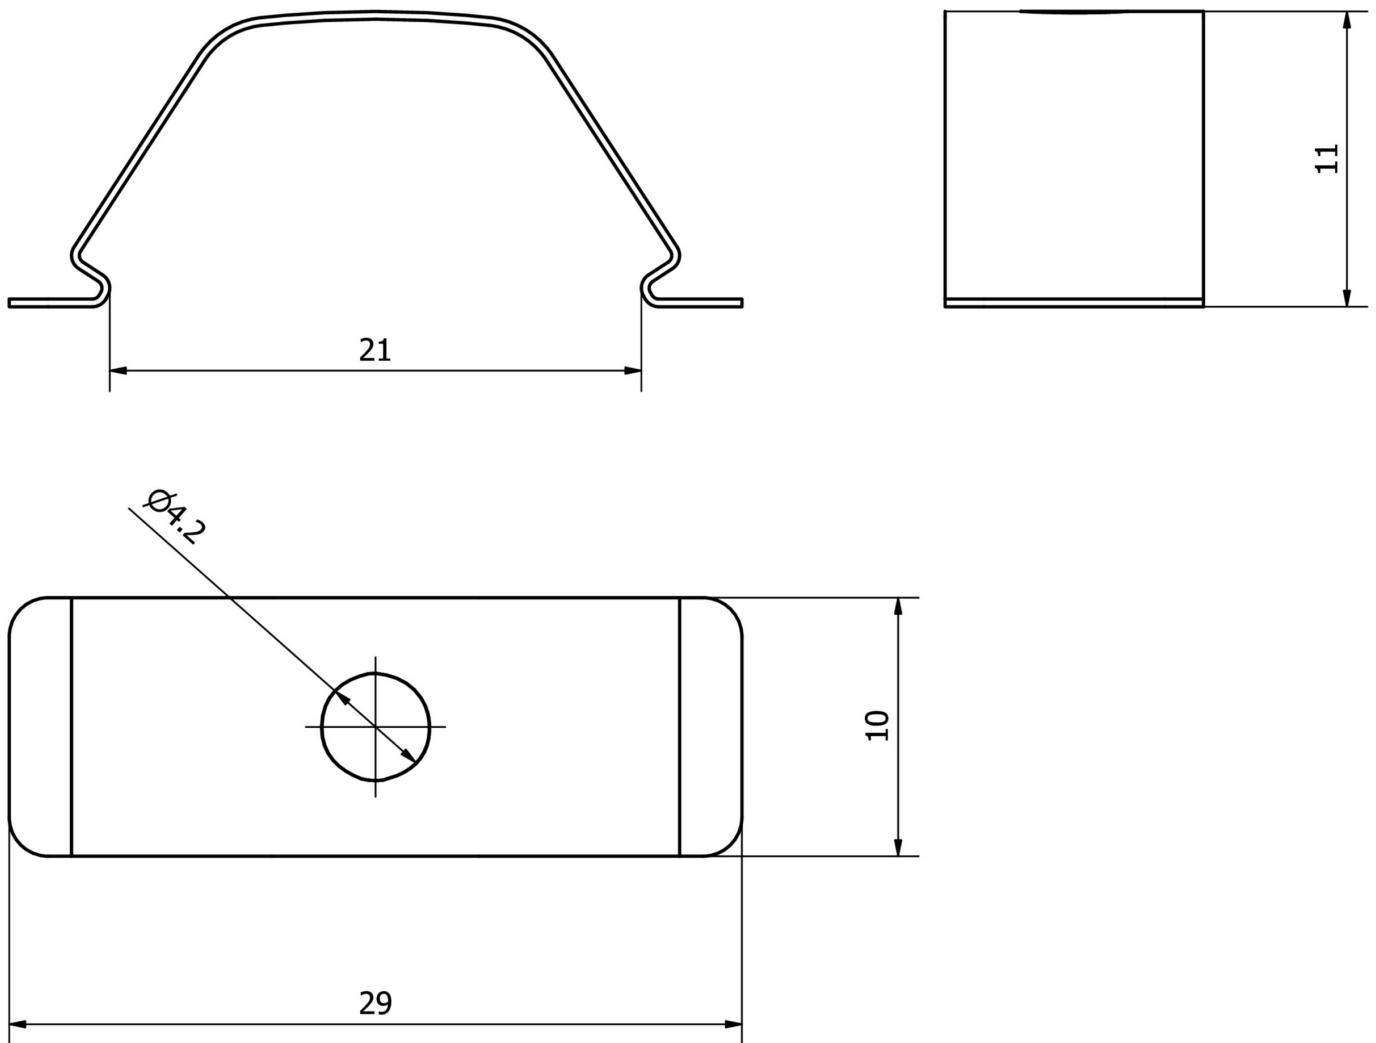

Dibujo acotado

Montaje

El montaje/la instalación solo debe ser llevado a cabo por electricistas cualificados.

Eliminación de residuos

Número WEEE según § 6 párrafo 3 ElektroG: 40951076

Indicaciones de seguridad

- **/** Antes de la puesta en marcha, asegúrese de que se han respetado todas las indicaciones de seguridad indicadas en la documentación del producto.
- **/** El uso de estos productos está prohibido si tienen un efecto directo en la seguridad de las personas.