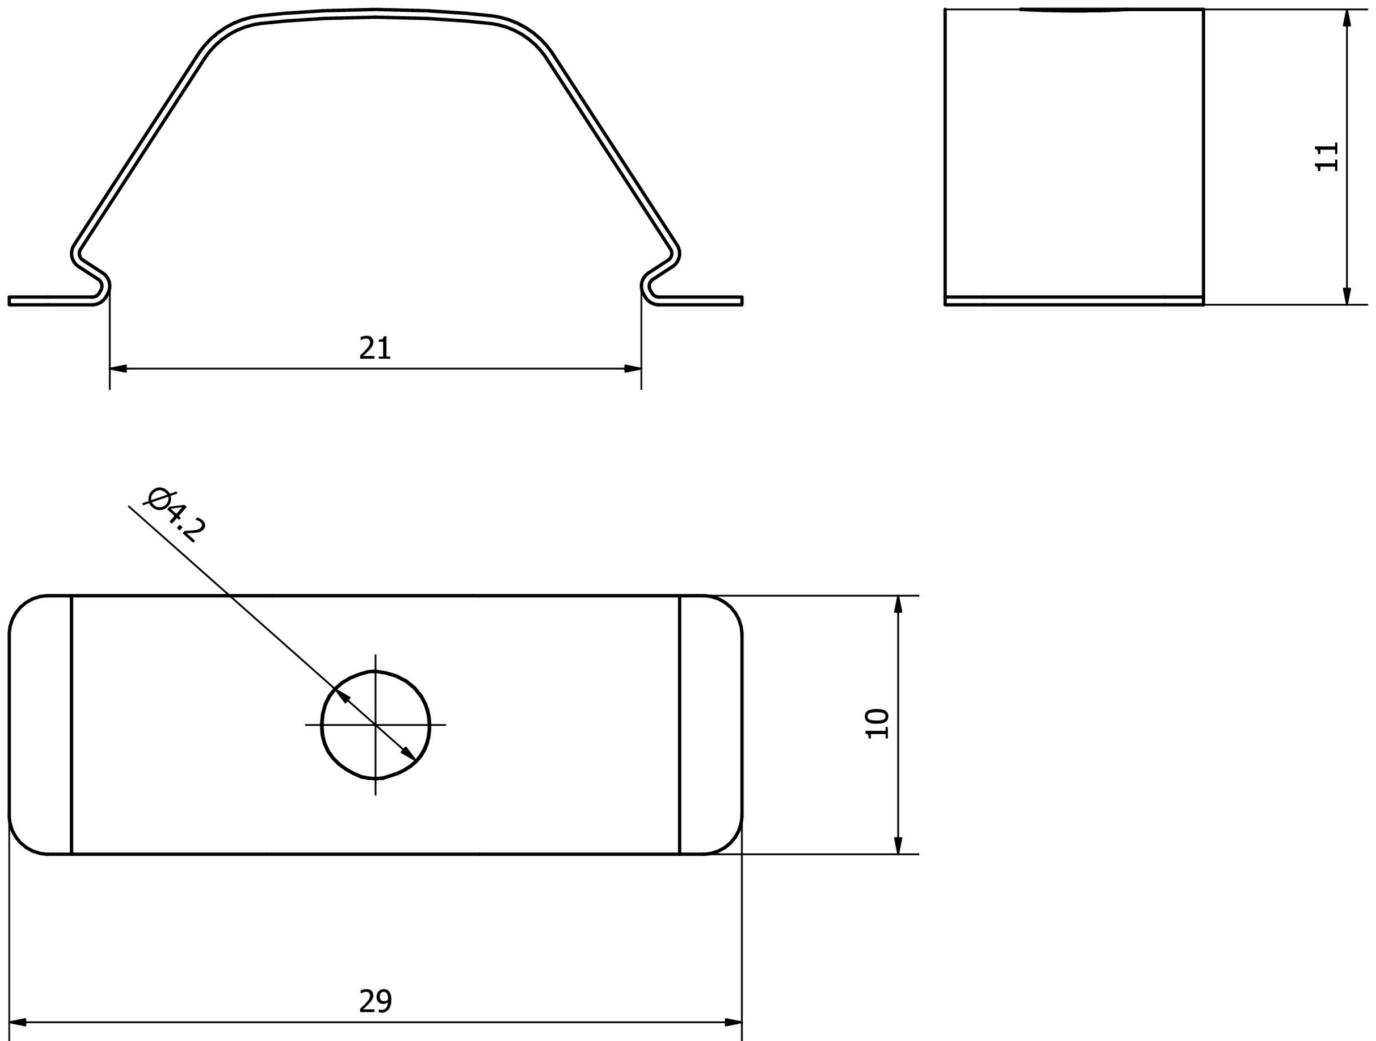

Rysunek wymiarowy

Instalacja

Instalacja może być przeprowadzona wyłącznie przez wykwalifikowanego elektryka!

Usuwanie odpadów

Numer WEEE zgodnie z § 6 ust. 3 ElektroG: 40951076

Instrukcje bezpieczeństwa

- / Przed uruchomieniem należy upewnić się, że przestrzegane są wszystkie instrukcje bezpieczeństwa zawarte w dokumentacji produktu.
- / Korzystanie z tych produktów jest zabronione, jeśli mają one bezpośredni wpływ na bezpieczeństwo osobiste.