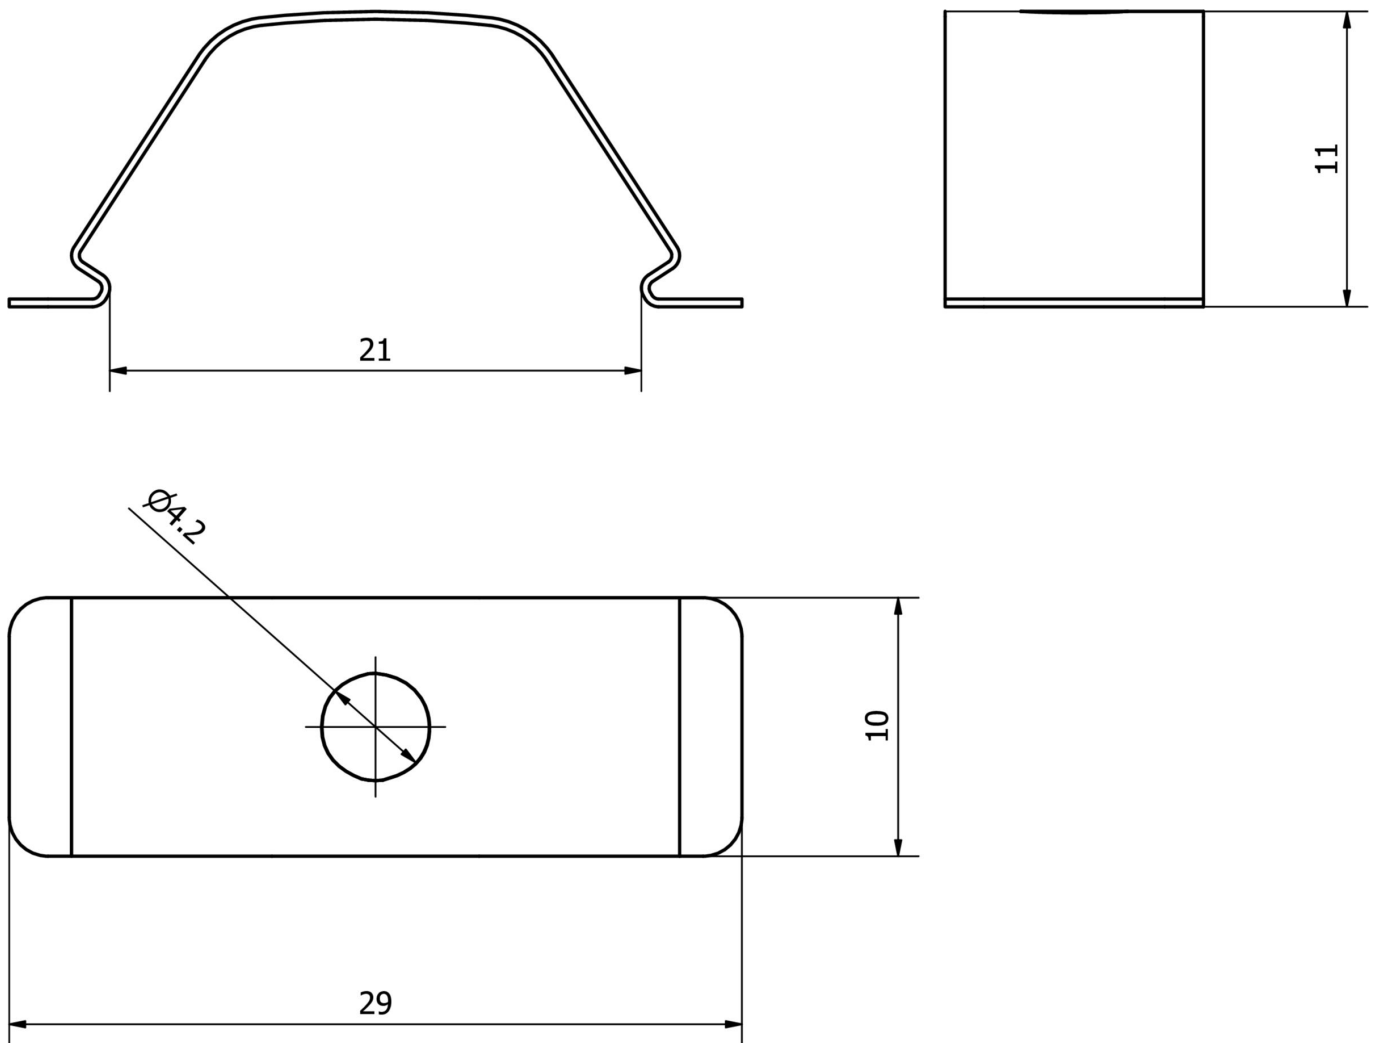

Desenho dimensional

Instalação

A montagem / instalação só pode ser efectuada por um electricista qualificado!

Eliminação

Número WEEE de acordo com § 6 para. 3
ElektroG: 40951076

Avisos de segurança

- **/** Antes da primeira utilização, certifique-se de que segue todas as instruções de segurança que possam ser fornecidas nas informações sobre o produto.
- **/** Nunca utilize estes dispositivos em aplicações em que a segurança de uma pessoa dependa da sua funcionalidade.