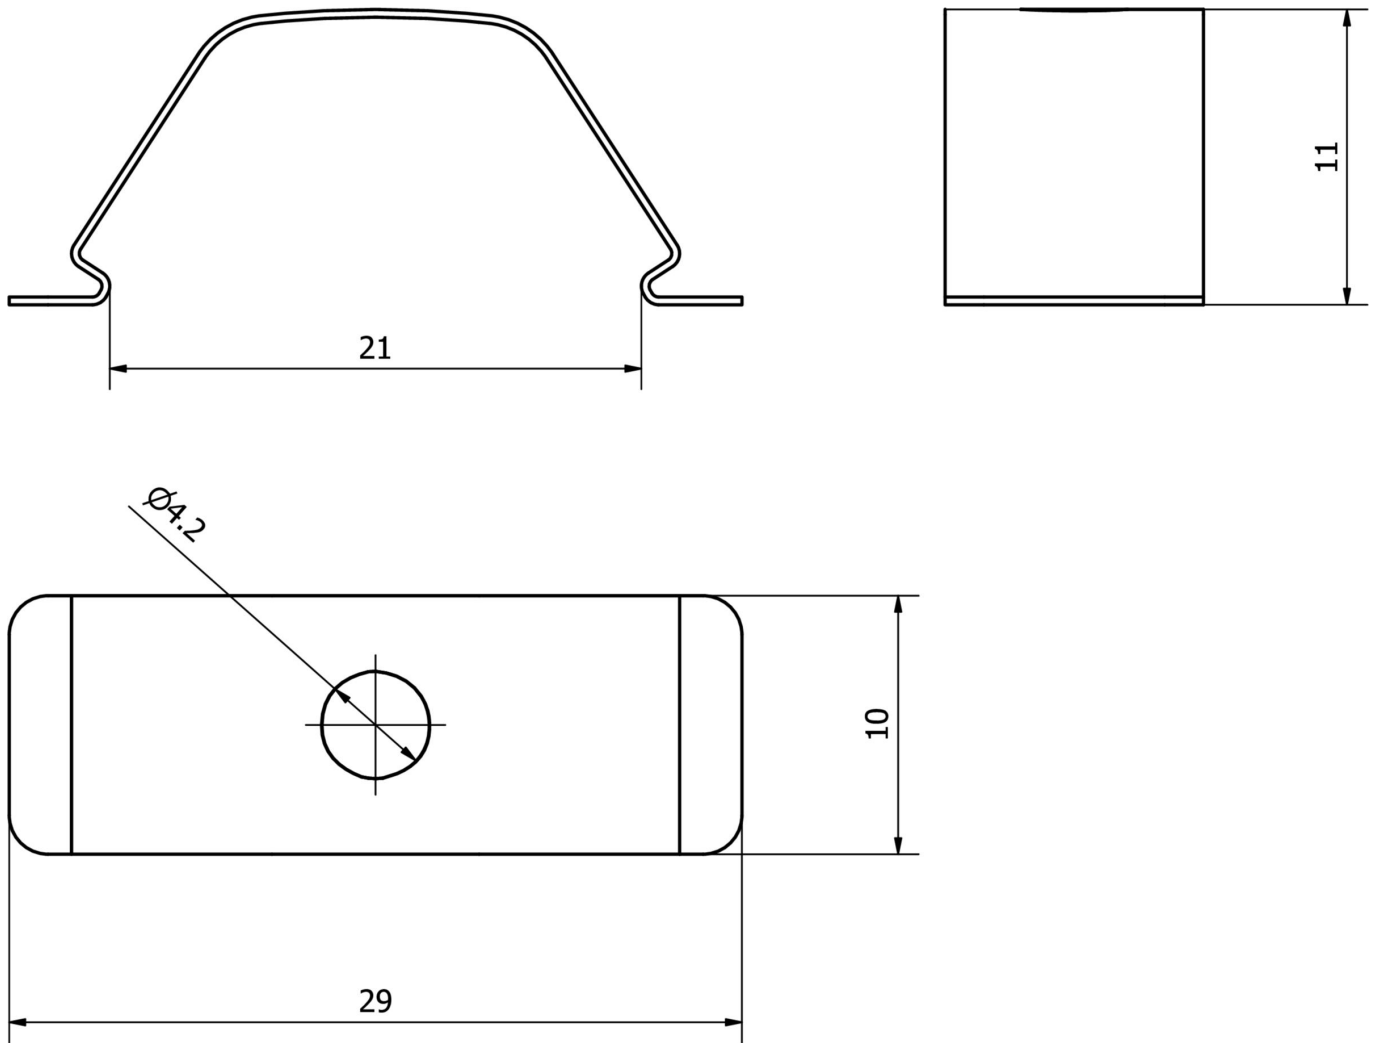

AE000024

辅料 • LED 灯 - 安装

配件灯, 安装支架, 灯的安装材料, 钢

灯具配件，安装支架，灯具的安装材料，钢铁

机械特征

安装方法	螺钉安装
材料	钢制
辅料，用于	EA30/EZ30

种类

ETIM 8	EC002625 安装附件(控制柜)
--------	--------------------

更多

IPF产品组	900个配件
包装尺寸	120 x 100 x 15 mm
总重量	5 g
海关税号	73269098
WEEE编号	40951076
适应性强	是
符合RoHS标准	是

尺寸图

安装
安装工作只能由合格的电工来完成!

废弃处理
根据第 6 条第 3 款 ElektroG 规定的 WEEE
编号 : 40951076

安全警告

- ! 在初始操作之前, 请确保遵循产品信息中可能提供的所有安全说明。
- ! 切勿在人的安全取决于其功能的应用中使用这些设备。