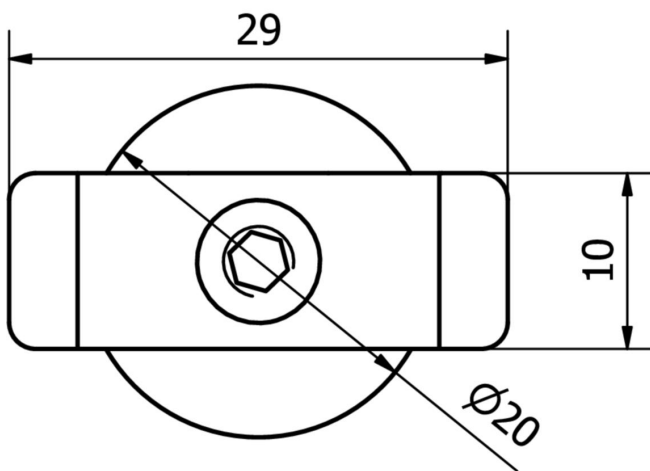

Desenho dimensional

Instalação

A montagem / instalação só pode ser efectuada por um electricista qualificado!

Eliminação

Número WEEE de acordo com § 6 para. 3
ElektroG: 40951076

Avisos de segurança

! Antes da primeira utilização, certifique-se de que segue todas as instruções de segurança que possam ser fornecidas nas informações sobre o produto.

! Nunca utilize estes dispositivos em aplicações em que a segurança de uma pessoa dependa da sua funcionalidade.