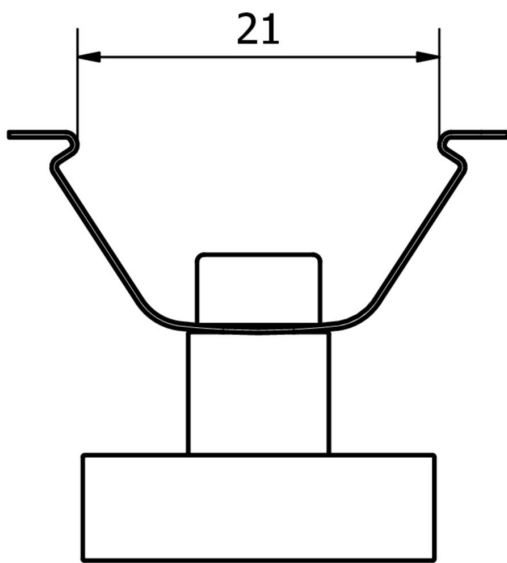

Desenho dimensional

Instalação

A montagem / instalação só pode ser efectuada por um electricista qualificado!

Eliminação

Número WEEE de acordo com § 6 para. 3
ElektroG: 40951076

Avisos de segurança

! Antes da primeira utilização, certifique-se de que segue todas as instruções de segurança que possam ser fornecidas nas informações sobre o produto.

! Nunca utilize estes dispositivos em aplicações em que a segurança de uma pessoa dependa da sua funcionalidade.