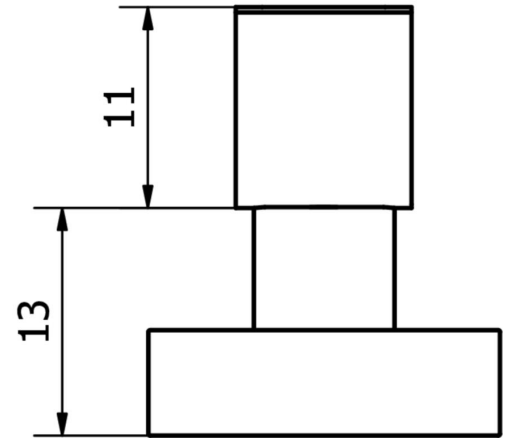

Desenho dimensional

Instalação

A montagem / instalação só pode ser efectuada por um electricista qualificado!

Eliminação

Número WEEE de acordo com § 6 para. 3
ElektroG: 40951076

Avisos de segurança

! Antes da primeira utilização, certifique-se de que segue todas as instruções de segurança que possam ser fornecidas nas informações sobre o produto.

! Nunca utilize estes dispositivos em aplicações em que a segurança de uma pessoa dependa da sua funcionalidade.