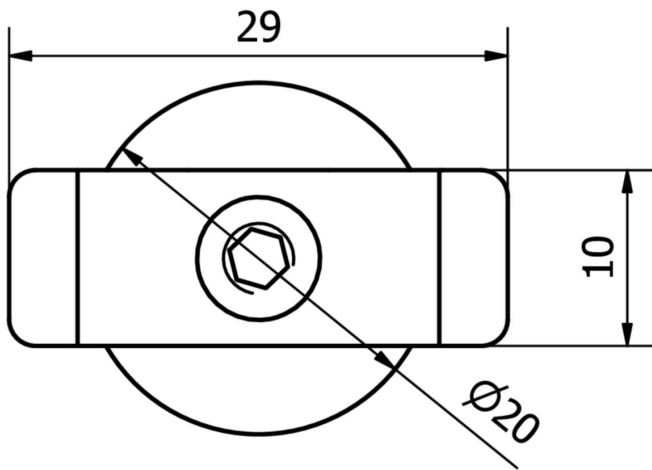

AE000025

辅料 • LED 灯 - 固定磁铁

配件灯, 粘合剂磁铁, 灯的安装材料, 钢

灯具配件, 固定磁铁, 灯具的安装材料, 钢铁

机械特征

材料	钢制
----	----

其他特点

型号	保持磁铁
----	------

种类

ETIM 8	EC002625 安装附件(控制柜)
--------	--------------------

更多

IPF产品组	900个配件
包装尺寸	130 x 85 x 45 mm
总重量	62 g
海关税号	85051190
WEEE编号	40951076
适应性强	是
符合RoHS标准	是

尺寸图

安装
安装工作只能由合格的电工来完成!

废弃处理
根据第 6 条第 3 款 ElektroG 规定的 WEEE
编号 : 40951076