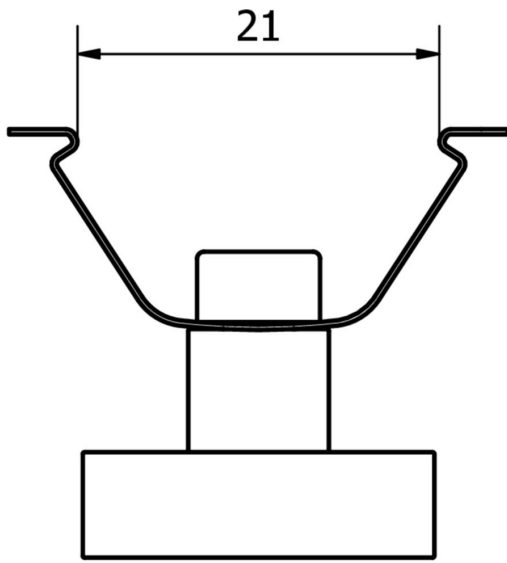

AE000025

辅料 • LED 灯 - 固定磁铁

配件灯, 粘合剂磁铁, 灯的安装材料, 钢

灯具配件, 固定磁铁, 灯具的安装材料, 钢铁

机械特征

材料	钢制
----	----

其他特点

型号	保持磁铁
----	------

种类

ETIM 8	EC002625 安装附件(控制柜)
--------	--------------------

更多

IPF产品组	900个配件
包装尺寸	130 x 85 x 45 mm
总重量	62 g
海关税号	85051190
WEEE编号	40951076
适应性强	是
符合RoHS标准	是

尺寸图

安装
安装工作只能由合格的电工来完成!

废弃处理
根据第 6 条第 3 款 ElektroG 规定的 WEEE
编号 : 40951076