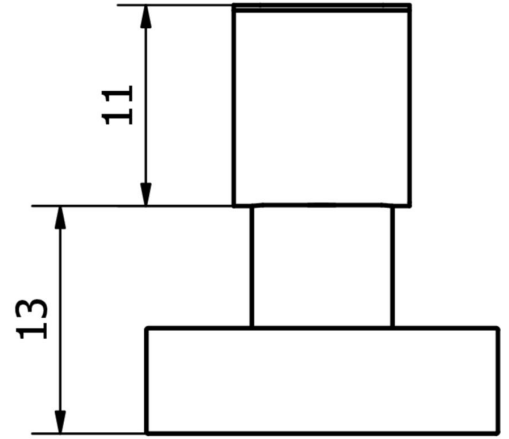

AE000025

辅料 • LED 灯 - 固定磁铁

配件灯, 粘合剂磁铁, 灯的安装材料, 钢

灯具配件, 固定磁铁, 灯具的安装材料, 钢铁

机械特征

材料	钢制
----	----

其他特点

型号	保持磁铁
----	------

种类

ETIM 8	EC002625 安装附件(控制柜)
--------	--------------------

更多

IPF产品组	900个配件
包装尺寸	130 x 85 x 45 mm
总重量	62 g
海关税号	85051190
WEEE编号	40951076
适应性强	是
符合RoHS标准	是

尺寸图

安装
安装工作只能由合格的电工来完成!

废弃处理
根据第 6 条第 3 款 ElektroG 规定的 WEEE
编号 : 40951076