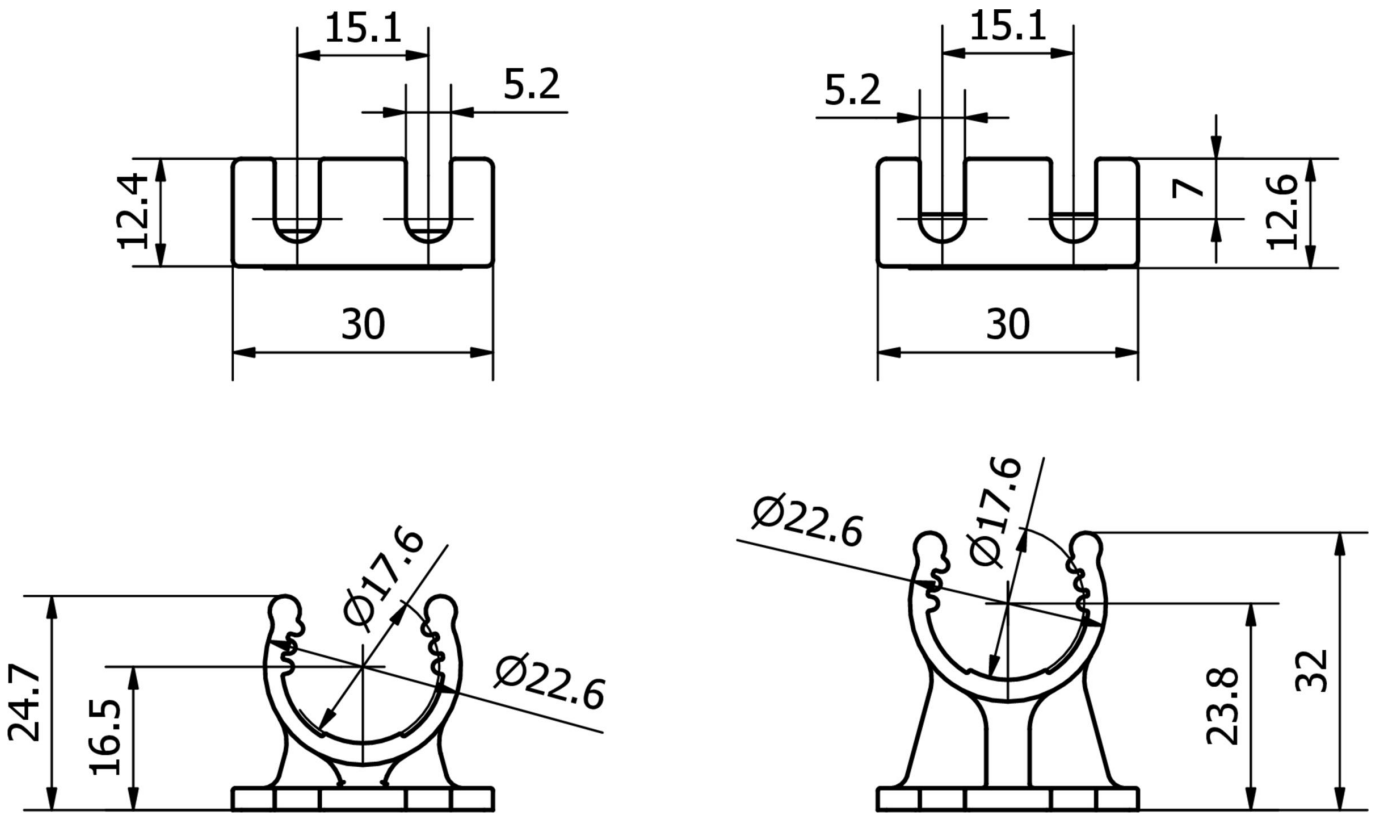

Mechanische Eigenschaften

Montageart	Schraubbefestigung
Werkstoff	Kunststoff
Zubehör für	EA30/EZ30

Klassifizierung

ETIM 8	EC002625 Montagezubehör (Schaltschrank)
--------	---

Weiteres

IPF Produktgruppe	900 Zubehör
Verpackungsmaße	120 x 100 x 20 mm
Bruttogewicht	7 g
Zolltarifnummer	73269098
WEEE-Nummer	40951076
REACH-konform	Ja
RoHS konform	Ja

Massbild

Einbau

Einbau / Installation darf nur durch eine Elektrofachkraft erfolgen!

Entsorgung

WEEE-Nummer gemäß § 6 Abs. 3 ElektroG:
40951076

Sicherheitshinweise

/ Bitte vergewissern Sie sich vor Inbetriebnahme, dass alle ggf. in der Produktdokumentation aufgeführten Sicherheitshinweise beachtet wurden.