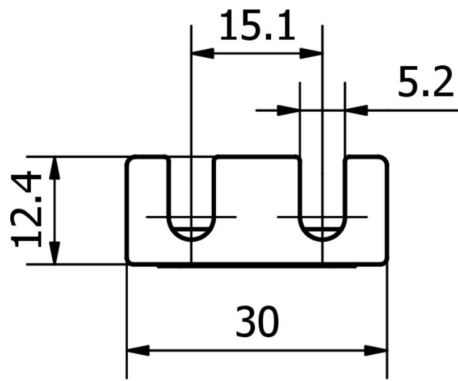

#### Datos mecánicos

Tipo de montaje	Fijación con tornillos
Material	Plástico
Accesorios para	EA30/EZ30

#### Más

Grupo de productos ipf	900 Accesorios
dimensiones de embalaje	120 x 100 x 20 mm
Peso bruto	7 g
Código arancelario	73269098
WEEE número	40951076
Conforme a REACH	Sí
Conforme a RoHS	Sí

**Dibujo acotado**