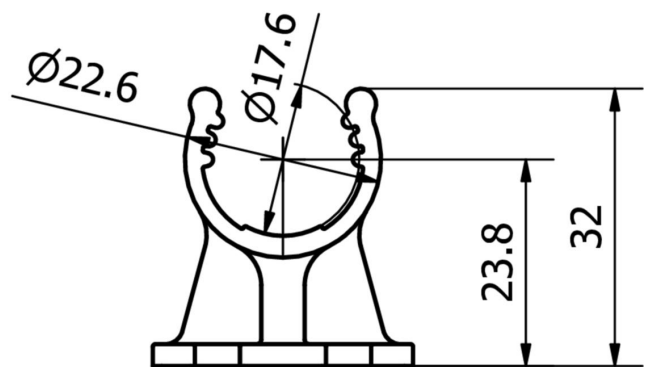

#### Datos mecánicos

Tipo de montaje	Fijación con tornillos
Material	Plástico
Accesorios para	EA30/EZ30

#### Más

Grupo de productos ipf	900 Accesorios
dimensiones de embalaje	120 x 100 x 20 mm
Peso bruto	7 g
Código arancelario	73269098
WEEE número	40951076
Conforme a REACH	Sí
Conforme a RoHS	Sí

**Dibujo acotado**