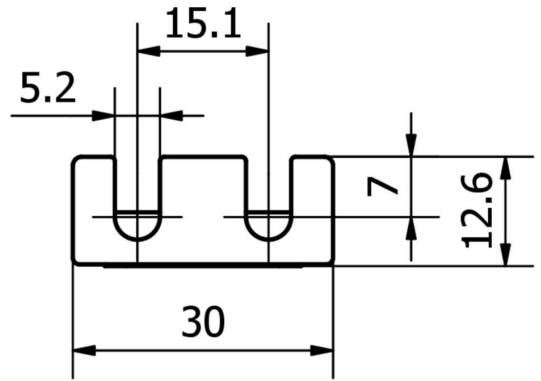

#### Datos mecánicos

Tipo de montaje	Fijación con tornillos
Material	Plástico
Accesorios para	EA30/EZ30

#### Más

Grupo de productos ipf	900 Accesorios
dimensiones de embalaje	120 x 100 x 20 mm
Peso bruto	7 g
Código arancelario	73269098
WEEE número	40951076
Conforme a REACH	Sí
Conforme a RoHS	Sí

**Dibujo acotado**