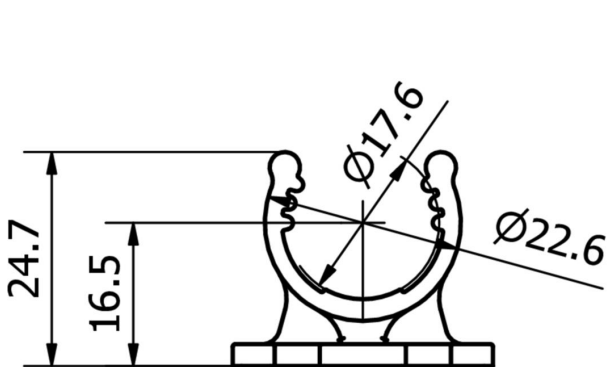

#### Más

Grupo de productos ipf	900 Accesorios
dimensiones de embalaje	120 x 100 x 20 mm
Peso bruto	7 g
Código arancelario	73269098
WEEE número	40951076
Conforme a REACH	Sí
Conforme a RoHS	Sí

**Dibujo acotado**