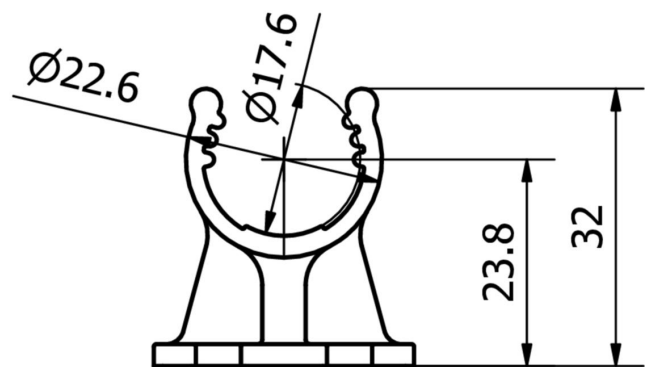

Disegno quotato

Installazione

L'installazione deve essere eseguita esclusivamente da un elettricista qualificato!

Smaltimento dei rifiuti

Numero RAEE secondo § 6 par. 3 ElektroG: 40951076

Istruzioni di sicurezza

! Prima della messa in funzione, accertarsi che siano state rispettate tutte le indicazioni di sicurezza contenute nella documentazione del prodotto.

! L'uso di questi prodotti è vietato se ha un impatto diretto sulla sicurezza personale.