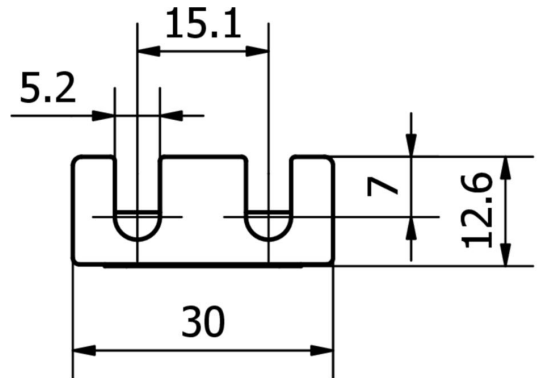

Disegno quotato

Installazione

L'installazione deve essere eseguita esclusivamente da un elettricista qualificato!

Smaltimento dei rifiuti

Numero RAEE secondo § 6 par. 3 ElektroG: 40951076

Istruzioni di sicurezza

! Prima della messa in funzione, accertarsi che siano state rispettate tutte le indicazioni di sicurezza contenute nella documentazione del prodotto.

! L'uso di questi prodotti è vietato se ha un impatto diretto sulla sicurezza personale.