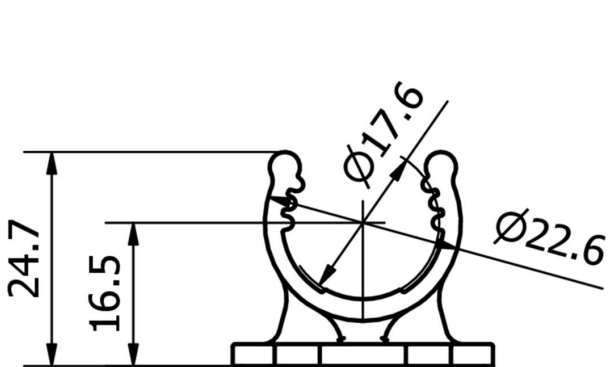

Disegno quotato

Installazione

L'installazione deve essere eseguita esclusivamente da un elettricista qualificato!

Smaltimento dei rifiuti

Numero RAEE secondo § 6 par. 3 ElektroG: 40951076

Istruzioni di sicurezza

! Prima della messa in funzione, accertarsi che siano state rispettate tutte le indicazioni di sicurezza contenute nella documentazione del prodotto.

! L'uso di questi prodotti è vietato se ha un impatto diretto sulla sicurezza personale.