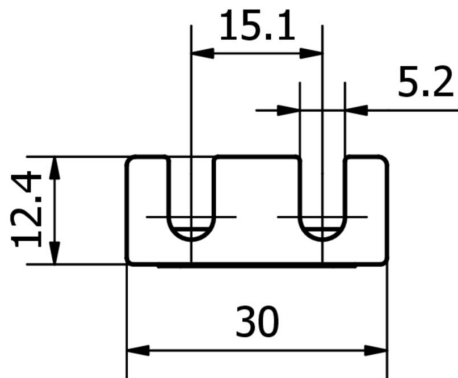

Disegno quotato

Installazione

L'installazione deve essere eseguita esclusivamente da un elettricista qualificato!

Smaltimento dei rifiuti

Numero RAEE secondo § 6 par. 3 ElektroG: 40951076

Istruzioni di sicurezza

! Prima della messa in funzione, accertarsi che siano state rispettate tutte le indicazioni di sicurezza contenute nella documentazione del prodotto.

! L'uso di questi prodotti è vietato se ha un impatto diretto sulla sicurezza personale.