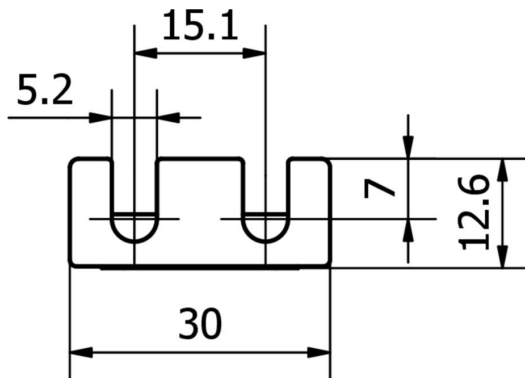

Desenho dimensional

Instalação

A montagem / instalação só pode ser efectuada por um electricista qualificado!

Eliminação

Número WEEE de acordo com § 6 para. 3
ElektroG: 40951076

Avisos de segurança

! Antes da primeira utilização, certifique-se de que segue todas as instruções de segurança que possam ser fornecidas nas informações sobre o produto.

! Nunca utilize estes dispositivos em aplicações em que a segurança de uma pessoa dependa da sua funcionalidade.