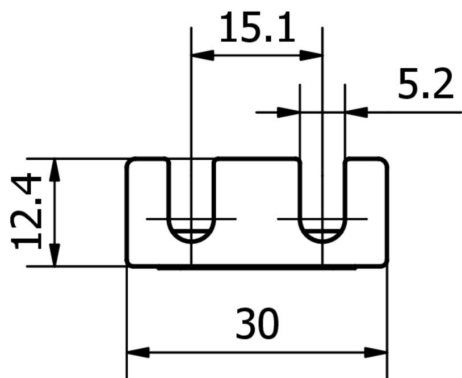

Desenho dimensional

Instalação

A montagem / instalação só pode ser efectuada por um electricista qualificado!

Eliminação

Número WEEE de acordo com § 6 para. 3
ElektroG: 40951076

Avisos de segurança

! Antes da primeira utilização, certifique-se de que segue todas as instruções de segurança que possam ser fornecidas nas informações sobre o produto.

! Nunca utilize estes dispositivos em aplicações em que a segurança de uma pessoa dependa da sua funcionalidade.