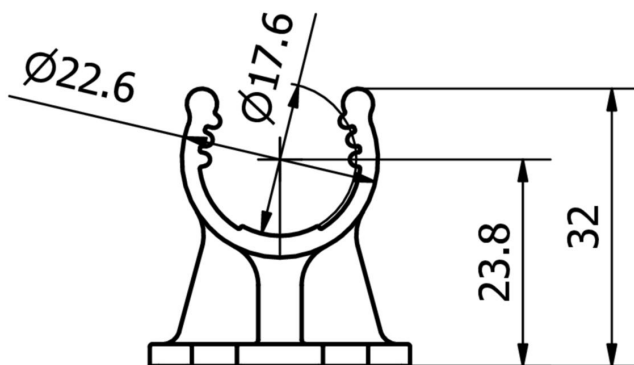

Desenho dimensional

Instalação

A montagem / instalação só pode ser efectuada por um electricista qualificado!

Eliminação

Número WEEE de acordo com § 6 para. 3
ElektroG: 40951076

Avisos de segurança

! Antes da primeira utilização, certifique-se de que segue todas as instruções de segurança que possam ser fornecidas nas informações sobre o produto.

! Nunca utilize estes dispositivos em aplicações em que a segurança de uma pessoa dependa da sua funcionalidade.