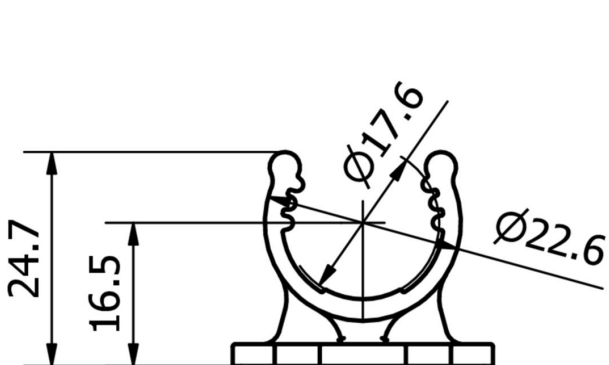

Desenho dimensional

Instalação

A montagem / instalação só pode ser efectuada por um electricista qualificado!

Eliminação

Número WEEE de acordo com § 6 para. 3
ElektroG: 40951076

Avisos de segurança

! Antes da primeira utilização, certifique-se de que segue todas as instruções de segurança que possam ser fornecidas nas informações sobre o produto.

! Nunca utilize estes dispositivos em aplicações em que a segurança de uma pessoa dependa da sua funcionalidade.