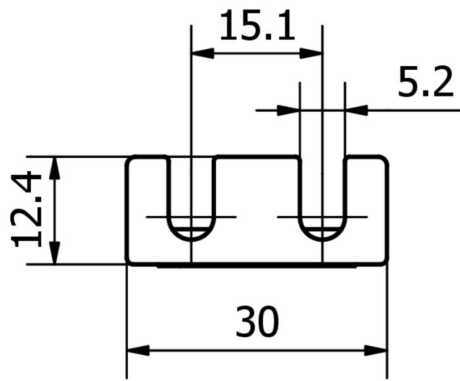

AE000026

辅料 • LED 灯 - 安装

配件灯, 安装支架, 灯的安装材料, 塑料

灯具配件、安装支架、灯具安装材料、塑料

机械特征

安装方法	螺钉安装
材料	塑胶
辅料, 用于	EA30/EZ30

种类

ETIM 8	EC002625 安装附件(控制柜)
--------	--------------------

更多

IPF产品组	900个配件
包装尺寸	120 x 100 x 20 mm
总重量	7 g
海关税号	73269098
WEEE编号	40951076
适应性强	是
符合RoHS标准	是

尺寸图

安装
安装工作只能由合格的电工来完成!

废弃处理
根据第 6 条第 3 款 ElektroG 规定的 WEEE
编号：40951076

安全警告

- ! 在初始操作之前，请确保遵循产品信息中可能提供的所有安全说明。
- ! 切勿在人的安全取决于其功能的应用中使用这些设备。