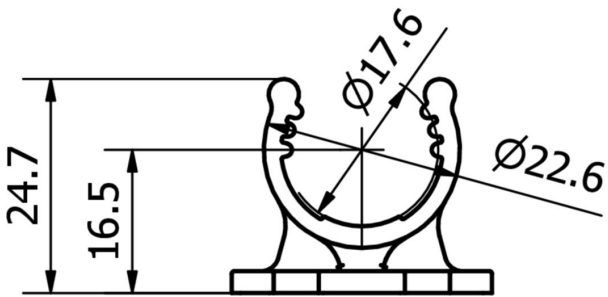

AE000026

辅料 • LED 灯 - 安装

配件灯, 安装支架, 灯的安装材料, 塑料

灯具配件、安装支架、灯具安装材料、塑料

机械特征

安装方法	螺钉安装
材料	塑胶
辅料, 用于	EA30/EZ30

种类

ETIM 8	EC002625 安装附件(控制柜)
--------	--------------------

更多

IPF产品组	900个配件
包装尺寸	120 x 100 x 20 mm
总重量	7 g
海关税号	73269098
WEEE编号	40951076
适应性强	是
符合RoHS标准	是

尺寸图

安装
安装工作只能由合格的电工来完成!

废弃处理
根据第 6 条第 3 款 ElektroG 规定的 WEEE
编号：40951076

安全警告

- ! 在初始操作之前，请确保遵循产品信息中可能提供的所有安全说明。
- ! 切勿在人的安全取决于其功能的应用中使用这些设备。