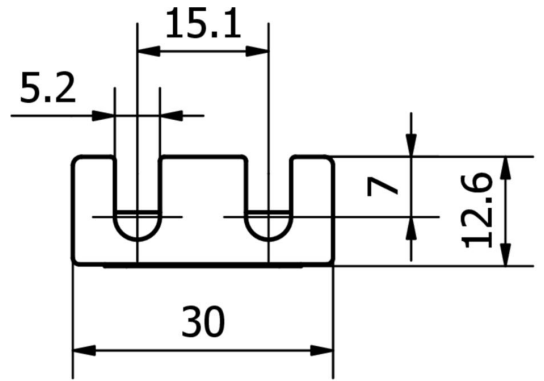

AE000026

辅料 • LED 灯 - 安装

配件灯, 安装支架, 灯的安装材料, 塑料

灯具配件、安装支架、灯具安装材料、塑料

机械特征

安装方法	螺钉安装
材料	塑胶
辅料, 用于	EA30/EZ30

种类

ETIM 8	EC002625 安装附件(控制柜)
--------	--------------------

更多

IPF产品组	900个配件
包装尺寸	120 x 100 x 20 mm
总重量	7 g
海关税号	73269098
WEEE编号	40951076
适应性强	是
符合RoHS标准	是

尺寸图

安装
安装工作只能由合格的电工来完成!

废弃处理
根据第 6 条第 3 款 ElektroG 规定的 WEEE
编号：40951076

安全警告

- ! 在初始操作之前，请确保遵循产品信息中可能提供的所有安全说明。
- ! 切勿在人的安全取决于其功能的应用中使用这些设备。