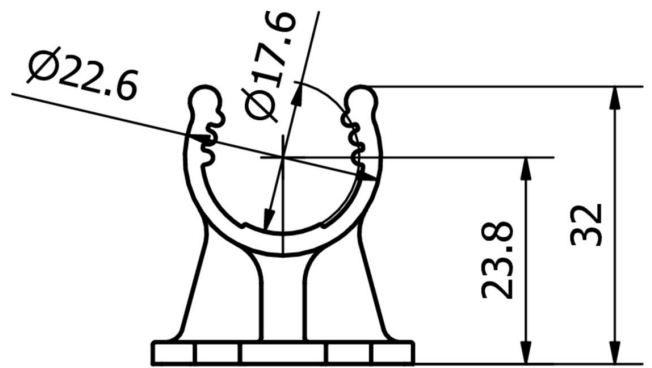

AE000026

辅料 • LED 灯 - 安装

配件灯, 安装支架, 灯的安装材料, 塑料

灯具配件、安装支架、灯具安装材料、塑料

机械特征

安装方法	螺钉安装
材料	塑胶
辅料, 用于	EA30/EZ30

种类

ETIM 8	EC002625 安装附件(控制柜)
--------	--------------------

更多

IPF产品组	900个配件
包装尺寸	120 x 100 x 20 mm
总重量	7 g
海关税号	73269098
WEEE编号	40951076
适应性强	是
符合RoHS标准	是

尺寸图

安装
安装工作只能由合格的电工来完成!

废弃处理
根据第 6 条第 3 款 ElektroG 规定的 WEEE
编号：40951076

安全警告

- ! 在初始操作之前，请确保遵循产品信息中可能提供的所有安全说明。
- ! 切勿在人的安全取决于其功能的应用中使用这些设备。