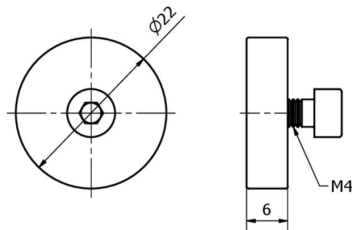

Durchmesser	22 mm
Höhe	6 mm
Werkstoff	Aluminium
Gewindemaß	M4
Umgebungstemperatur	0 - 80 °C

Sonstige Eigenschaften

Ausführung	Haftmagnet
------------	------------

Klassifizierung

ETIM 8	EC002625 Montagezubehör (Schaltschrank)
--------	---

Weiteres

IPF Produktgruppe	900 Zubehör
Verpackungsmaße	165 x 100 x 30 mm
Bruttogewicht	30 g
Zolltarifnummer	85051110
WEEE-Nummer	40951076
REACH-konform	Ja
RoHS konform	Ja

Massbild**Einbau**

Einbau / Installation darf nur durch eine Elektrofachkraft erfolgen!