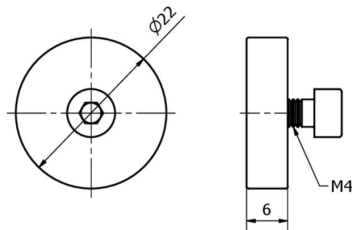

Datos mecánicos

Diámetro	22 mm
Altura	6 mm
Material	Aluminio
Dimensión de la rosca	M4
Temperatura ambiente	0 - 80 °C

Otros datos

Versión	Imán de retención
---------	-------------------

Clasificación

ETIM 8	EC002625 Accesorios de montaje (armario de control)
--------	---

Más

Grupo de productos ipf	900 Accesorios
dimensiones de embalaje	165 x 100 x 30 mm
Peso bruto	30 g
Código arancelario	85051110
WEEE número	40951076
Conforme a REACH	Sí
Conforme a RoHS	Sí

Dibujo acotado**Montaje**