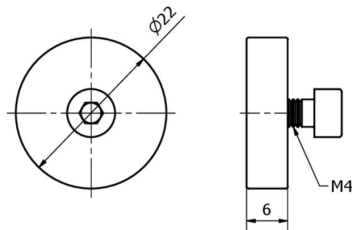

Schéma d'encombrement

Montage

Le montage / l'installation ne doit être effectué que par un électricien spécialisé !

Élimination

Numéro WEEE selon § 6 alinéa 3 ElektroG :
40951076

Consignes de sécurité

/ Avant la mise en service, veuillez vous assurer que toutes les consignes de sécurité figurant éventuellement dans la documentation du produit ont été respectées.

/ En cas d'impact direct sur la sécurité des personnes, l'utilisation de ces produits est interdite.