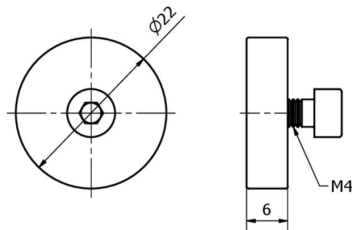

Disegno quotato

Installazione

L'installazione deve essere eseguita esclusivamente da un elettricista qualificato!

Smaltimento dei rifiuti

Numero RAEE secondo § 6 par. 3 ElektroG:
40951076

Istruzioni di sicurezza

/ Prima della messa in funzione, accertarsi che siano state rispettate tutte le indicazioni di sicurezza contenute nella documentazione del prodotto.

/ L'uso di questi prodotti è vietato se ha un impatto diretto sulla sicurezza personale.