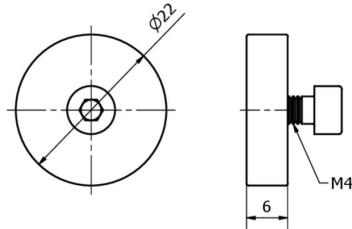

Rysunek wymiarowy

Instalacja

Instalacja może być przeprowadzona wyłącznie przez wykwalifikowanego elektryka!

Usuwanie odpadów

Numer WEEE zgodnie z § 6 ust. 3 ElektroG:
40951076

Instrukcje bezpieczeństwa

- / Przed uruchomieniem należy upewnić się, że przestrzegane są wszystkie instrukcje bezpieczeństwa zawarte w dokumentacji produktu.
- / Korzystanie z tych produktów jest zabronione, jeśli mają one bezpośredni wpływ na bezpieczeństwo osobiste.