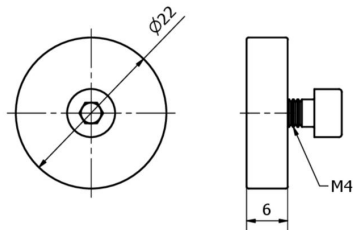

Desenho dimensional

Instalação

A montagem / instalação só pode ser efectuada por um electricista qualificado!

Eliminação

Número WEEE de acordo com § 6 para. 3
ElektroG: 40951076

Avisos de segurança

/ Antes da primeira utilização, certifique-se de que segue todas as instruções de segurança que possam ser fornecidas nas informações sobre o produto.

/ Nunca utilize estes dispositivos em aplicações em que a segurança de uma pessoa dependa da sua funcionalidade.