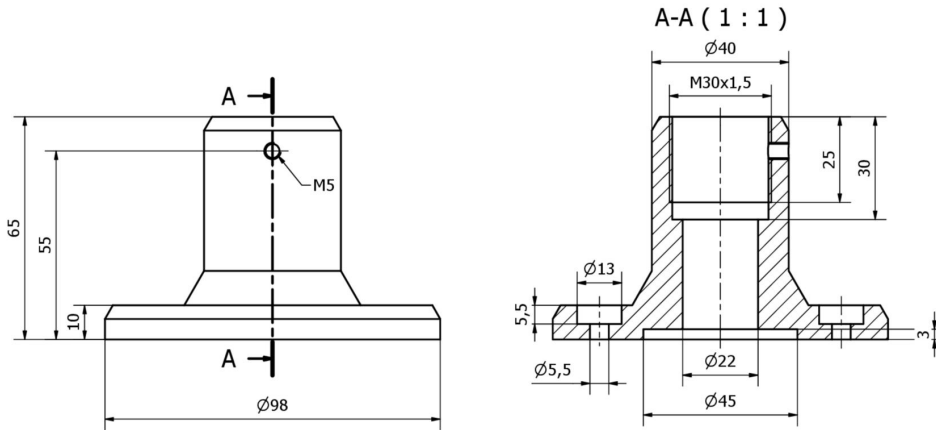

Rozměrový výkres

Montáž

Montáž / instalaci smí provádět pouze kvalifikovaný elektrikář!

Likvidace

Číslo WEEE podle § 6 odst. 3 ElektroG:
40951076

Bezpečnostní pokyny

/ Před uvedením do provozu prosím zkontrolujte, zda byly dodrženy veškeré bezpečnostní pokyny, které jsou případně uvedené v dokumentaci výrobku.

/ Nikdy nepoužívejte tato zařízení v aplikacích, kde bezpečnost osob závisí na jejich funkčnosti.