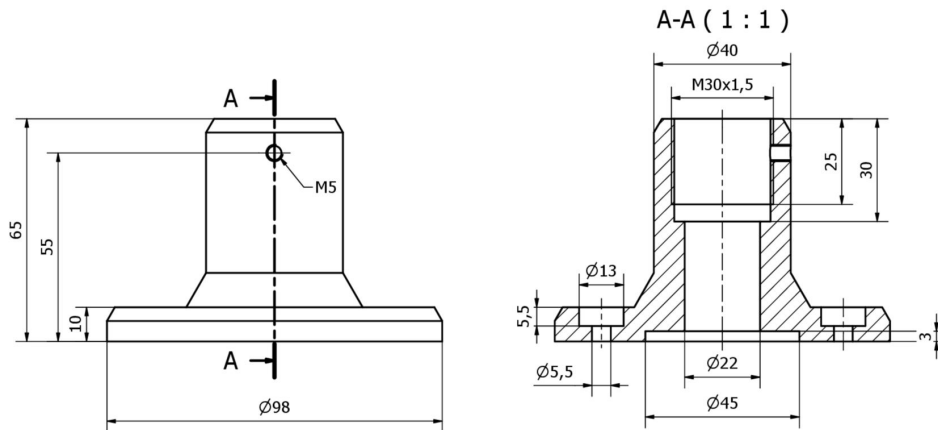

### Zubehör • LED-Leuchte - Montage

Zubehör Leuchten, Montageflansch, Ø98mm, 65mm hoch, Aluminium

Zubehör Leuchten, Montageflansch, Ø98mm, 65mm hoch, Aluminium

#### Mechanische Eigenschaften

Durchmesser	98 mm
Höhe	65 mm
Werkstoff	Aluminium

#### Weiteres

IPF Produktgruppe	900 Zubehör
Verpackungsmaße	100 x 95 x 90 mm
Bruttogewicht	295 g
Zolltarifnummer	76169990
WEEE-Nummer	40951076
POP-konform	Ja
REACH-konform	Ja
RoHS konform	Ja

**Massbild**