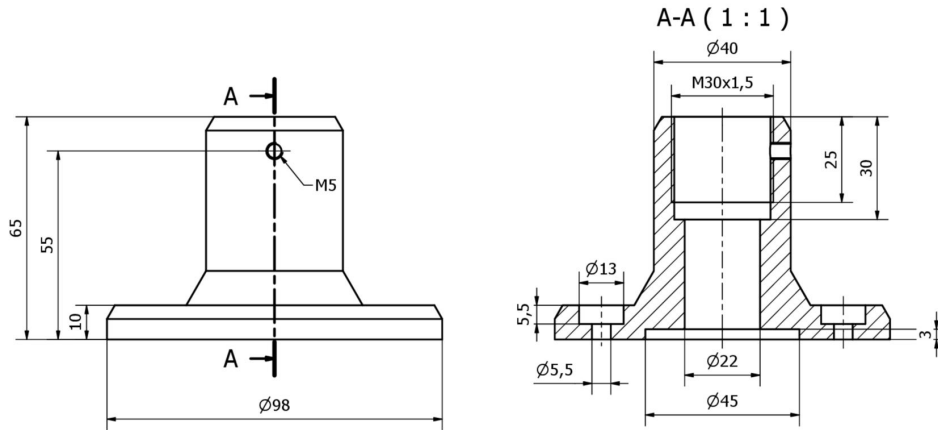

Schéma d'encombrement

Montage

Le montage / l'installation ne doit être effectué que par un électricien spécialisé !

Élimination

Numéro WEEE selon § 6 alinéa 3 ElektroG : 40951076

Consignes de sécurité

/ Avant la mise en service, veuillez vous assurer que toutes les consignes de sécurité figurant éventuellement dans la documentation du produit ont été respectées.

/ En cas d'impact direct sur la sécurité des personnes, l'utilisation de ces produits est interdite.